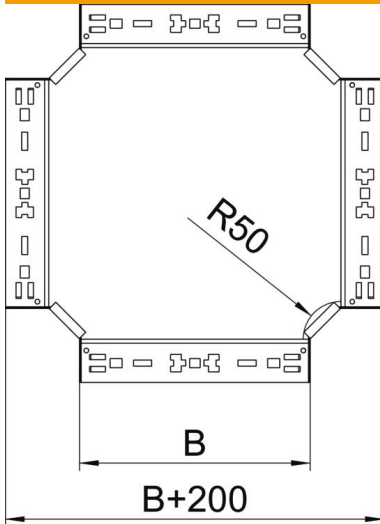

Ficha Técnica

Cruce Magic 60 FT

Referencia: 7027025

Cruce con sistema de conexión rápida. Para todos los tipos de bandejas portables con la altura del ala de 60 mm.

St Acero

FT Galvanizado por inmersión en caliente

Datos maestros

Referencia	7027025
Tipo	RKM 620 FT
Denominación 1	Cruce
Denominación 2	con conexión rápida
Fabricante	OBO
Dimensión	60x200
Material	Acero
Superficie	Galvanizado por inmersión en caliente
Norma superficies	DIN EN ISO 1461
Unidad VK más pequeña	1
Cantidad	Pieza
Peso	172,7 kg
Unidad de peso	kg/100 u

Ficha Técnica

Cruce Magic 60 FT

Referencia: 7027025

Dimensiones

Ancho	200 mm
Ancho	8 in
Altura	60 mm
Altura	2 in
Espesor de chapa	1,25 mm
Medida B	200 mm

Datos técnicos

Pliegue (ángulo)	90°
Modelo de unión	conector integrado
Mantenimiento de función	sí
Espesor del material de la chapa	1,25 mm
Cambio de dirección	Horizontal
Acero inoxidable, barnizado	no
Tipo vano ancho	no
Tipo del conector del sistema portacables	Fijación a presión
Espesor	1,25 mm