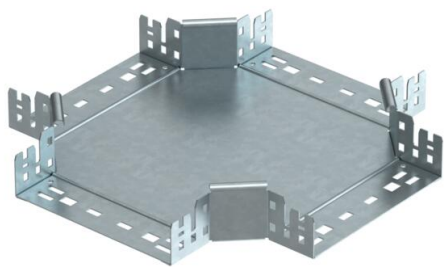

Ficha Técnica

Cruce Magic 60 FT

Referencia: 7027025

Cruce con sistema de conexión rápida. Para todos los tipos de bandejas portables con la altura del ala de 60 mm.

St Acero

FT Galvanizado por inmersión en caliente

Datos maestros

Referencia	7027025
Tipo	RKM 620 FT
Denominación 1	Cruce
Denominación 2	con conexión rápida
Fabricante	OBO
Dimensión	60x200
Material	Acero
Superficie	Galvanizado por inmersión en caliente
Norma superficies	DIN EN ISO 1461
Unidad VK más pequeña	1
Cantidad	Pieza
Peso	172,7 kg
Unidad de peso	kg/100 u

Ficha Técnica

Cruce Magic 60 FT

Referencia: 7027025

Dimensiones

Ancho	200 mm
Ancho	8 in
Altura	60 mm
Altura	2 in
Espesor de chapa	1,25 mm
Medida B	200 mm

Datos técnicos

Pliegue (ángulo)	90°
Modelo de unión	conector integrado
Mantenimiento de función	sí
Espesor del material de la chapa	1,25 mm
Cambio de dirección	Horizontal
Acero inoxidable, barnizado	no
Tipo vano ancho	no
Tipo del conector del sistema portacables	Fijación a presión
Espesor	1,25 mm