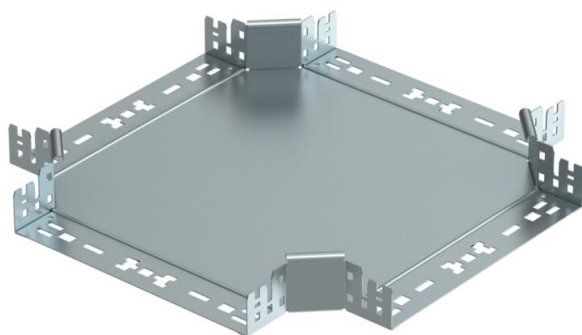

Ficha Técnica

Cruce Magic 60 FS

Referencia: 7027007

Cruce con sistema de conexión rápida. Para todos los tipos de bandejas portables con la altura del ala de 60 mm.

- St** Acero
- FS** galvanizado en banda

Datos maestros

Referencia	7027007
Tipo	RKM 630 FS
Denominación 1	Cruce
Denominación 2	con conexión rápida
Fabricante	OBO
Dimensión	60x300
Material	Acero
Superficie	Galvanizado en banda
Norma superficies	DIN EN 10346
Unidad VK más pequeña	1
Cantidad	Pieza
Peso	244,6 kg
Unidad de peso	kg/100 u

Ficha Técnica

Cruce Magic 60 FS

Referencia: 7027007

Dimensiones

Ancho	300 mm
Ancho	12 in
Altura	60 mm
Altura	2 in
Espesor de chapa	1,25 mm
Medida B	300 mm

Datos técnicos

Pliegue (ángulo)	90°
Modelo de unión	conector integrado
Mantenimiento de función	sí
Espesor del material de la chapa	1,25 mm
Calibre maestro de agujeros OTAN	no
Cambio de dirección	Horizontal
Acero inoxidable, barnizado	no
Tipo vano ancho	no
Tipo del conector del sistema portacables	Fijación a presión
Espesor	1,25 mm