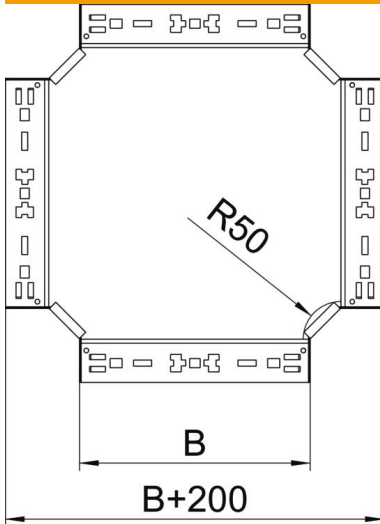

Ficha Técnica

Cruce Magic 60 FS

Referencia: 7027007

Cruce con sistema de conexión rápida. Para todos los tipos de bandejas portables con la altura del ala de 60 mm.

- St** Acero
- FS** galvanizado en banda

Datos maestros

Referencia	7027007
Tipo	RKM 630 FS
Denominación 1	Cruce
Denominación 2	con conexión rápida
Fabricante	OBO
Dimensión	60x300
Material	Acero
Superficie	Galvanizado en banda
Norma superficies	DIN EN 10346
Unidad VK más pequeña	1
Cantidad	Pieza
Peso	244,6 kg
Unidad de peso	kg/100 u

Ficha Técnica

Cruce Magic 60 FS

Referencia: 7027007

Dimensiones

Ancho	300 mm
Ancho	12 in
Altura	60 mm
Altura	2 in
Espesor de chapa	1,25 mm
Medida B	300 mm

Datos técnicos

Pliegue (ángulo)	90°
Modelo de unión	conector integrado
Mantenimiento de función	sí
Espesor del material de la chapa	1,25 mm
Calibre maestro de agujeros OTAN	no
Cambio de dirección	Horizontal
Acero inoxidable, barnizado	no
Tipo vano ancho	no
Tipo del conector del sistema portacables	Fijación a presión
Espesor	1,25 mm