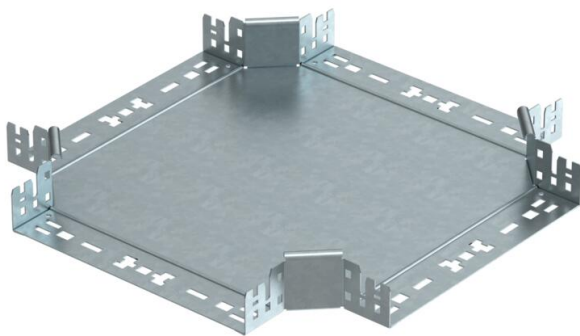

Ficha Técnica

Cruce Magic 60 FT

Referencia: 7027027

Cruce con sistema de conexión rápida. Para todos los tipos de bandejas portables con la altura del ala de 60 mm.

St Acero

FT Galvanizado por inmersión en caliente

Datos maestros

Referencia	7027027
Tipo	RKM 630 FT
Denominación 1	Cruce
Denominación 2	con conexión rápida
Fabricante	OBO
Dimensión	60x300
Material	Acero
Superficie	Galvanizado por inmersión en caliente
Norma superficies	DIN EN ISO 1461
Unidad VK más pequeña	1
Cantidad	Pieza
Peso	264,3 kg
Unidad de peso	kg/100 u

Ficha Técnica

Cruce Magic 60 FT

Referencia: 7027027

Dimensiones

Ancho	300 mm
Ancho	12 in
Altura	60 mm
Altura	2 in
Espesor de chapa	1,25 mm
Medida B	300 mm

Datos técnicos

Pliegue (ángulo)	90°
Modelo de unión	conector integrado
Mantenimiento de función	sí
Espesor del material de la chapa	1,25 mm
Cambio de dirección	Horizontal
Acero inoxidable, barnizado	no
Tipo vano ancho	no
Tipo del conector del sistema portacables	Fijación a presión
Espesor	1,25 mm