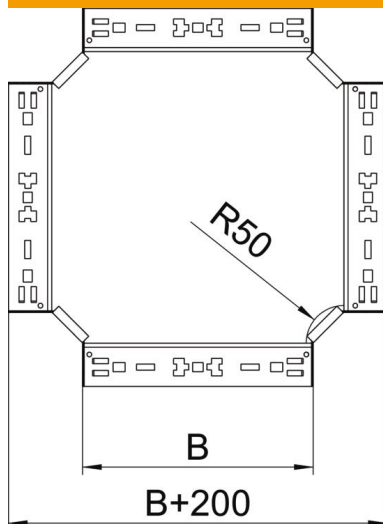

Ficha Técnica

Cruce Magic 60 FT

Referencia: 7027027

Cruce con sistema de conexión rápida. Para todos los tipos de bandejas portables con la altura del ala de 60 mm.

St Acero

FT Galvanizado por inmersión en caliente

Datos maestros

Referencia	7027027
Tipo	RKM 630 FT
Denominación 1	Cruce
Denominación 2	con conexión rápida
Fabricante	OBO
Dimensión	60x300
Material	Acero
Superficie	Galvanizado por inmersión en caliente
Norma superficies	DIN EN ISO 1461
Unidad VK más pequeña	1
Cantidad	Pieza
Peso	264,3 kg
Unidad de peso	kg/100 u

Ficha Técnica

Cruce Magic 60 FT

Referencia: 7027027

Dimensiones

Ancho	300 mm
Ancho	12 in
Altura	60 mm
Altura	2 in
Espesor de chapa	1,25 mm
Medida B	300 mm

Datos técnicos

Pliegue (ángulo)	90°
Modelo de unión	conector integrado
Mantenimiento de función	sí
Espesor del material de la chapa	1,25 mm
Cambio de dirección	Horizontal
Acero inoxidable, barnizado	no
Tipo vano ancho	no
Tipo del conector del sistema portacables	Fijación a presión
Espesor	1,25 mm