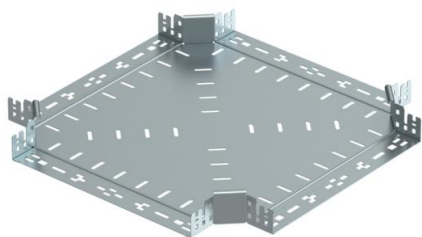

## Cruce Magic 60 FS

Referencia: 7027009

Cruce con sistema de conexión rápida. Para todos los tipos de bandejas portables con la altura del ala de 60 mm.

**St** Acero

**FS** galvanizado en banda

### Datos maestros

Referencia	7027009
Tipo	RKM 640 FS
Denominación 1	Cruce
Denominación 2	con conexión rápida
Fabricante	OBO
Dimensión	60x400
Material	Acero
Superficie	Galvanizado en banda
Norma superficies	DIN EN 10346
Unidad VK más pequeña	1
Cantidad	Pieza
Peso	343,4 kg
Unidad de peso	kg/100 u

### Dimensiones

Ancho	400 mm
Ancho	16 in
Altura	60 mm
Altura	2 in
Espesor de chapa	1,25 mm
Medida B	400 mm