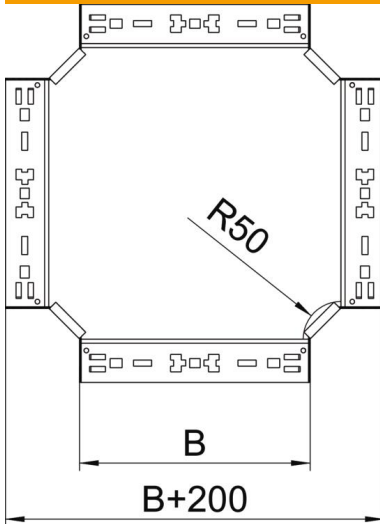

Ficha Técnica

Cruce Magic 60 FT

Referencia: 7027029

Cruce con sistema de conexión rápida. Para todos los tipos de bandejas portables con la altura del ala de 60 mm.

St Acero

FT Galvanizado por inmersión en caliente

Datos maestros

Referencia	7027029
Tipo	RKM 640 FT
Denominación 1	Cruce
Denominación 2	con conexión rápida
Fabricante	OBO
Dimensión	60x400
Material	Acero
Superficie	Galvanizado por inmersión en caliente
Norma superficies	DIN EN ISO 1461
Unidad VK más pequeña	1
Cantidad	Pieza
Peso	368,2 kg
Unidad de peso	kg/100 u

Ficha Técnica

Cruce Magic 60 FT

Referencia: 7027029

Dimensiones

Ancho	400 mm
Ancho	16 in
Altura	60 mm
Altura	2 in
Espesor de chapa	1,25 mm
Medida B	400 mm

Datos técnicos

Pliegue (ángulo)	90°
Modelo de unión	conector integrado
Mantenimiento de función	sí
Espesor del material de la chapa	1,25 mm
Cambio de dirección	Horizontal
Acero inoxidable, barnizado	no
Tipo vano ancho	no
Tipo del conector del sistema portacables	Fijación a presión
Espesor	1,25 mm