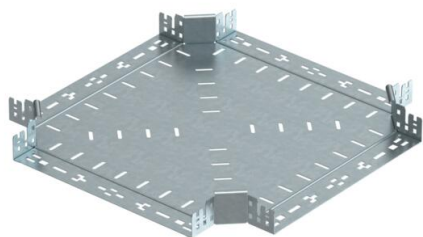

Ficha Técnica

Cruce Magic 60 FT

Referencia: 7027029

Cruce con sistema de conexión rápida. Para todos los tipos de bandejas portables con la altura del ala de 60 mm.

St Acero

FT Galvanizado por inmersión en caliente

Datos maestros

Referencia	7027029
Tipo	RKM 640 FT
Denominación 1	Cruce
Denominación 2	con conexión rápida
Fabricante	OBO
Dimensión	60x400
Material	Acero
Superficie	Galvanizado por inmersión en caliente
Norma superficies	DIN EN ISO 1461
Unidad VK más pequeña	1
Cantidad	Pieza
Peso	368,2 kg
Unidad de peso	kg/100 u

Ficha Técnica

Cruce Magic 60 FT

Referencia: 7027029

Dimensiones

Ancho	400 mm
Ancho	16 in
Altura	60 mm
Altura	2 in
Espesor de chapa	1,25 mm
Medida B	400 mm

Datos técnicos

Pliegue (ángulo)	90°
Modelo de unión	conector integrado
Mantenimiento de función	sí
Espesor del material de la chapa	1,25 mm
Cambio de dirección	Horizontal
Acero inoxidable, barnizado	no
Tipo vano ancho	no
Tipo del conector del sistema portacables	Fijación a presión
Espesor	1,25 mm