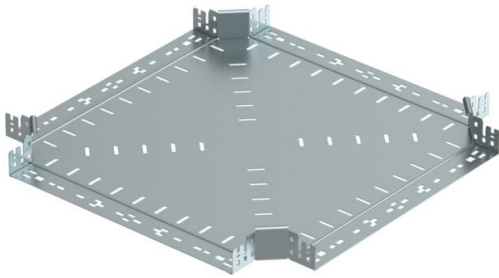

Ficha Técnica

Cruce Magic 60 FS

Referencia: 7027011

Cruce con sistema de conexión rápida. Para todos los tipos de bandejas portables con la altura del ala de 60 mm.

St

Acero

FS

galvanizado en banda

Datos maestros

Referencia	7027011
Tipo	RKM 650 FS
Denominación 1	Cruce
Denominación 2	con conexión rápida
Fabricante	OBO
Dimensión	60x500
Material	Acero
Superficie	Galvanizado en banda
Norma superficies	DIN EN 10346
Unidad VK más pequeña	1
Cantidad	Pieza
Peso	468,3 kg
Unidad de peso	kg/100 u

Ficha Técnica

Cruce Magic 60 FS

Referencia: 7027011

Dimensiones

Ancho	500 mm
Ancho	20 in
Altura	60 mm
Altura	2 in
Espesor de chapa	1,25 mm
Medida B	500 mm

Datos técnicos

Pliegue (ángulo)	90°
Modelo de unión	conector integrado
Mantenimiento de función	no
Espesor del material de la chapa	1,25 mm
Calibre maestro de agujeros OTAN	no
Cambio de dirección	Horizontal
Acero inoxidable, barnizado	no
Tipo vano ancho	no
Tipo del conector del sistema portacables	Fijación a presión
Espesor	1,25 mm