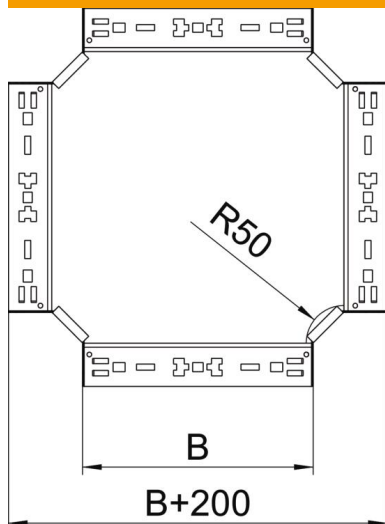

Ficha Técnica

Cruce Magic 60 FS

Referencia: 7027013

Cruce con sistema de conexión rápida. Para todos los tipos de bandejas portables con la altura del ala de 60 mm.

St Acero

FS galvanizado en banda

Datos maestros

Referencia	7027013
Tipo	RKM 660 FS
Denominación 1	Cruce
Denominación 2	con conexión rápida
Fabricante	OBO
Dimensión	60x600
Material	Acero
Superficie	Galvanizado en banda
Norma superficies	DIN EN 10346
Unidad VK más pequeña	1
Cantidad	Pieza
Peso	610,1 kg
Unidad de peso	kg/100 u

Ficha Técnica

Cruce Magic 60 FS

Referencia: 7027013

Dimensiones

Ancho	600 mm
Ancho	24 in
Altura	60 mm
Altura	2 in
Espesor de chapa	1,25 mm
Medida B	600 mm

Datos técnicos

Pliegue (ángulo)	90°
Modelo de unión	conector integrado
Mantenimiento de función	no
Espesor del material de la chapa	1,25 mm
Calibre maestro de agujeros OTAN	no
Cambio de dirección	Horizontal
Acero inoxidable, barnizado	no
Tipo vano ancho	no
Tipo del conector del sistema portacables	Fijación a presión
Espesor	1,25 mm