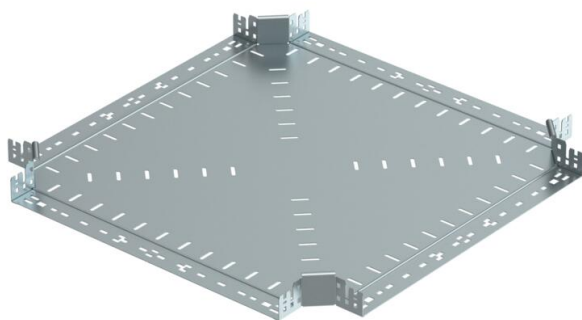

Ficha Técnica

Cruce Magic 60 FS

Referencia: 7027013

Cruce con sistema de conexión rápida. Para todos los tipos de bandejas portables con la altura del ala de 60 mm.

St Acero

FS galvanizado en banda

Datos maestros

Referencia	7027013
Tipo	RKM 660 FS
Denominación 1	Cruce
Denominación 2	con conexión rápida
Fabricante	OBO
Dimensión	60x600
Material	Acero
Superficie	Galvanizado en banda
Norma superficies	DIN EN 10346
Unidad VK más pequeña	1
Cantidad	Pieza
Peso	610,1 kg
Unidad de peso	kg/100 u

Ficha Técnica

Cruce Magic 60 FS

Referencia: 7027013

Dimensiones

Ancho	600 mm
Ancho	24 in
Altura	60 mm
Altura	2 in
Espesor de chapa	1,25 mm
Medida B	600 mm

Datos técnicos

Pliegue (ángulo)	90°
Modelo de unión	conector integrado
Mantenimiento de función	no
Espesor del material de la chapa	1,25 mm
Calibre maestro de agujeros OTAN	no
Cambio de dirección	Horizontal
Acero inoxidable, barnizado	no
Tipo vano ancho	no
Tipo del conector del sistema portacables	Fijación a presión
Espesor	1,25 mm