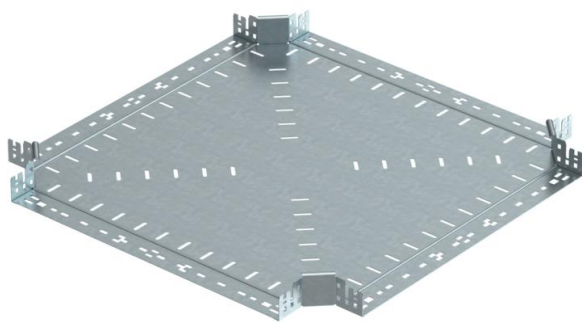

## Cruce Magic 60 FT

Referencia: 7027033

Cruce con sistema de conexión rápida. Para todos los tipos de bandejas portables con la altura del ala de 60 mm.

**St** Acero

**FT** Galvanizado por inmersión en caliente

### Datos maestros

Referencia	7027033
Tipo	RKM 660 FT
Denominación 1	Cruce
Denominación 2	con conexión rápida
Fabricante	OBO
Dimensión	60x600
Material	Acero
Superficie	Galvanizado por inmersión en caliente
Norma superficies	DIN EN ISO 1461
Unidad VK más pequeña	1
Cantidad	Pieza
Peso	658,8 kg
Unidad de peso	kg/100 u

## Cruce Magic 60 FT

Referencia: 7027033

### Dimensiones

Ancho	600 mm
Altura	60 mm
Altura	2 in
Espesor de chapa	1,25 mm
Medida B	600 mm