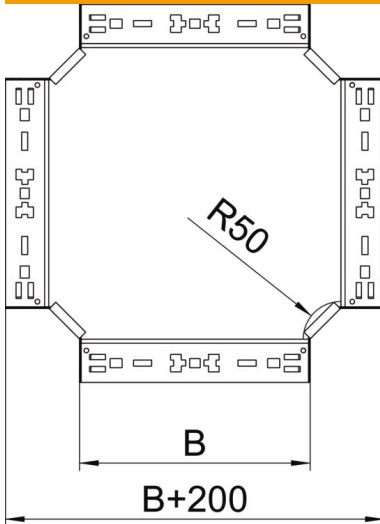

Ficha Técnica

Cruce Magic 85 FS

Referencia: 7027081

Cruce con sistema de conexión rápida. Para todos los tipos de bandejas portables con la altura del ala de 85 mm.

St Acero

FS galvanizado en banda

Datos maestros

Referencia	7027081
Tipo	RKM 810 FS
Denominación 1	Cruce
Denominación 2	con conexión rápida
Fabricante	OBO
Dimensión	85x100
Material	Acero
Superficie	Galvanizado en banda
Norma superficies	DIN EN 10346
Unidad VK más pequeña	1
Cantidad	Pieza
Peso	108,7 kg
Unidad de peso	kg/100 u

Ficha Técnica

Cruce Magic 85 FS

Referencia: 7027081

Dimensiones

Ancho	100 mm
Altura	85 mm
Espesor de chapa	1,25 mm
Medida B	100 mm

Datos técnicos

Pliegue (ángulo)	90°
Modelo de unión	conector integrado
Mantenimiento de función	no
Espesor del material de la chapa	1,25 mm
Calibre maestro de agujeros OTAN	no
Cambio de dirección	Horizontal
Acero inoxidable, barnizado	no
Tipo vano ancho	no
Tipo del conector del sistema portacables	Fijación a presión
Espesor	1,25 mm