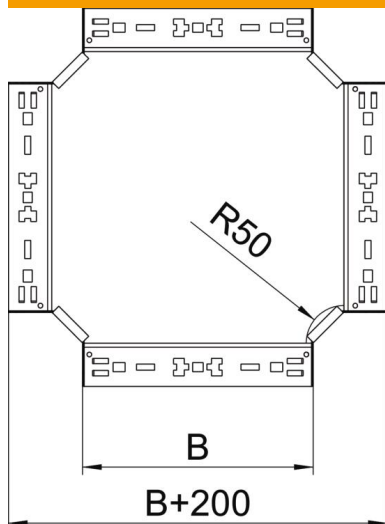

Ficha Técnica

Cruce Magic 85 FT

Referencia: 7027101

Cruce con sistema de conexión rápida. Para todos los tipos de bandejas portables con la altura del ala de 85 mm.

St Acero

FT Galvanizado por inmersión en caliente

Datos maestros

Referencia	7027101
Tipo	RKM 810 FT
Denominación 1	Cruce
Denominación 2	con conexión rápida
Fabricante	OBO
Dimensión	85x100
Material	Acero
Superficie	Galvanizado por inmersión en caliente
Norma superficies	DIN EN ISO 1461
Unidad VK más pequeña	1
Cantidad	Pieza
Peso	116,6 kg
Unidad de peso	kg/100 u

Ficha Técnica

Cruce Magic 85 FT

Referencia: 7027101

Dimensiones

Ancho	100 mm
Altura	85 mm
Espesor de chapa	1,25 mm
Medida B	100 mm

Datos técnicos

Pliegue (ángulo)	90°
Modelo de unión	conector integrado
Mantenimiento de función	no
Espesor del material de la chapa	1,25 mm
Calibre maestro de agujeros OTAN	no
Cambio de dirección	Horizontal
Acero inoxidable, barnizado	no
Tipo vano ancho	no
Tipo del conector del sistema portacables	Fijación a presión
Espesor	1,25 mm