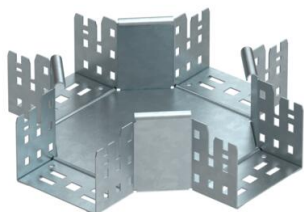

Ficha Técnica

Cruce Magic 85 FT

Referencia: 7027101

Cruce con sistema de conexión rápida. Para todos los tipos de bandejas portables con la altura del ala de 85 mm.

St Acero

FT Galvanizado por inmersión en caliente

Datos maestros

Referencia	7027101
Tipo	RKM 810 FT
Denominación 1	Cruce
Denominación 2	con conexión rápida
Fabricante	OBO
Dimensión	85x100
Material	Acero
Superficie	Galvanizado por inmersión en caliente
Norma superficies	DIN EN ISO 1461
Unidad VK más pequeña	1
Cantidad	Pieza
Peso	116,6 kg
Unidad de peso	kg/100 u

Ficha Técnica

Cruce Magic 85 FT

Referencia: 7027101

Dimensiones

Ancho	100 mm
Altura	85 mm
Espesor de chapa	1,25 mm
Medida B	100 mm

Datos técnicos

Pliegue (ángulo)	90°
Modelo de unión	conector integrado
Mantenimiento de función	no
Espesor del material de la chapa	1,25 mm
Calibre maestro de agujeros OTAN	no
Cambio de dirección	Horizontal
Acero inoxidable, barnizado	no
Tipo vano ancho	no
Tipo del conector del sistema portacables	Fijación a presión
Espesor	1,25 mm