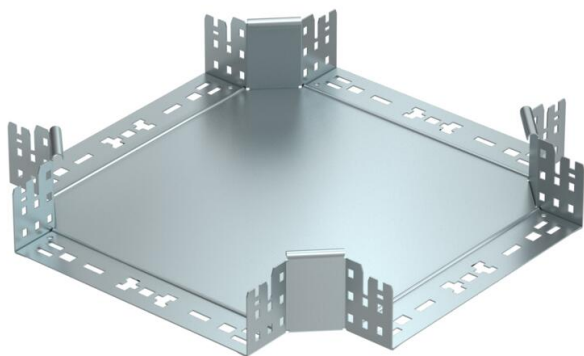

## Cruce Magic 85 FS

Referencia: 7027085

Cruce con sistema de conexión rápida. Para todos los tipos de bandejas portables con la altura del ala de 85 mm.

**St** Acero

**FS** galvanizado en banda

### Datos maestros

Referencia	7027085
Tipo	RKM 820 FS
Denominación 1	Cruce
Denominación 2	con conexión rápida
Fabricante	OBO
Dimensión	85x200
Material	Acero
Superficie	Galvanizado en banda
Norma superficies	DIN EN 10346
Unidad VK más pequeña	1
Cantidad	Pieza
Peso	176,3 kg
Unidad de peso	kg/100 u

### Dimensiones

Ancho	200 mm
Altura	85 mm
Espesor de chapa	1,25 mm
Medida B	200 mm

### Datos técnicos

Pliegue (ángulo)	90°
Modelo de unión	conector integrado
Mantenimiento de función	no
Espesor del material de la chapa	1,25 mm
Calibre maestro de agujeros OTAN	no
Cambio de dirección	Horizontal
Acero inoxidable, barnizado	no
Tipo vano ancho	no
Tipo del conector del sistema portacables	Fijación a presión
Espesor	1,25 mm