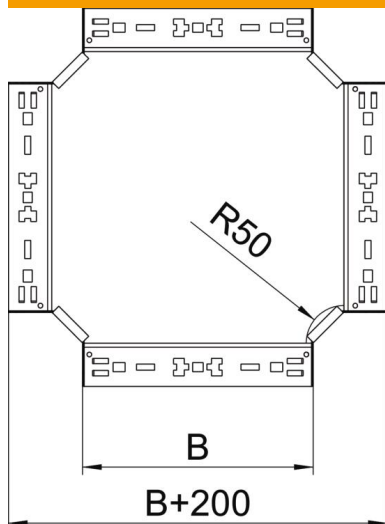

## Cruce Magic 85 FT

Referencia: 7027105

Cruce con sistema de conexión rápida. Para todos los tipos de bandejas portacables con la altura del ala de 85 mm.

**St** Acero

**FT** Galvanizado por inmersión en caliente

### Datos maestros

Referencia	7027105
Tipo	RKM 820 FT
Denominación 1	Cruce
Denominación 2	con conexión rápida
Fabricante	OBO
Dimensión	85x200
Material	Acero
Superficie	Galvanizado por inmersión en caliente
Norma superficies	DIN EN ISO 1461
Unidad VK más pequeña	1
Cantidad	Pieza
Peso	189,1 kg
Unidad de peso	kg/100 u

## Cruce Magic 85 FT

Referencia: 7027105

### Dimensiones

Ancho	200 mm
Altura	85 mm
Espesor de chapa	1,25 mm
Medida B	200 mm