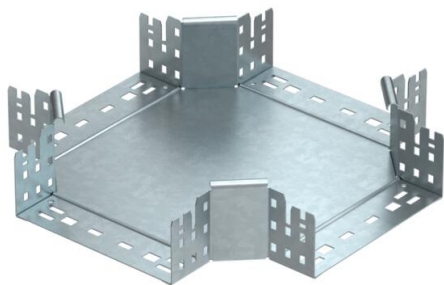

## Cruce Magic 85 FT

Referencia: 7027105

Cruce con sistema de conexión rápida. Para todos los tipos de bandejas portacables con la altura del ala de 85 mm.

**St** Acero

**FT** Galvanizado por inmersión en caliente

### Datos maestros

Referencia	7027105
Tipo	RKM 820 FT
Denominación 1	Cruce
Denominación 2	con conexión rápida
Fabricante	OBO
Dimensión	85x200
Material	Acero
Superficie	Galvanizado por inmersión en caliente
Norma superficies	DIN EN ISO 1461
Unidad VK más pequeña	1
Cantidad	Pieza
Peso	189,1 kg
Unidad de peso	kg/100 u

## Cruce Magic 85 FT

Referencia: 7027105

### Dimensiones

Ancho	200 mm
Altura	85 mm
Espesor de chapa	1,25 mm
Medida B	200 mm