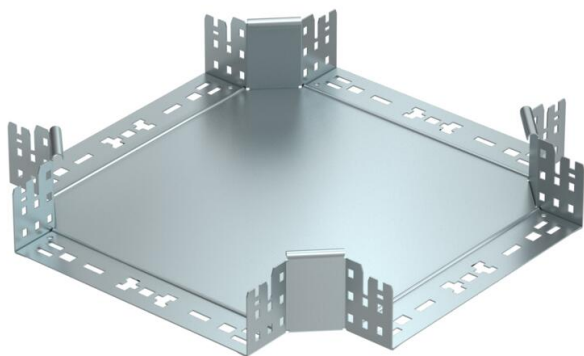

Ficha Técnica

Cruce Magic 85 FS

Referencia: 7027087

Cruce con sistema de conexión rápida. Para todos los tipos de bandejas portables con la altura del ala de 85 mm.

St Acero

FS galvanizado en banda

Datos maestros

Referencia	7027087
Tipo	RKM 830 FS
Denominación 1	Cruce
Denominación 2	con conexión rápida
Fabricante	OBO
Dimensión	85x300
Material	Acero
Superficie	Galvanizado en banda
Norma superficies	DIN EN 10346
Unidad VK más pequeña	1
Cantidad	Pieza
Peso	261,6 kg
Unidad de peso	kg/100 u

Ficha Técnica

Cruce Magic 85 FS

Referencia: 7027087

Dimensiones

Ancho	300 mm
Altura	85 mm
Espesor de chapa	1,25 mm
Medida B	300 mm

Datos técnicos

Pliegue (ángulo)	90°
Modelo de unión	conector integrado
Mantenimiento de función	no
Espesor del material de la chapa	1,25 mm
Calibre maestro de agujeros OTAN	no
Cambio de dirección	Horizontal
Acero inoxidable, barnizado	no
Tipo vano ancho	no
Tipo del conector del sistema portacables	Fijación a presión
Espesor	1,25 mm