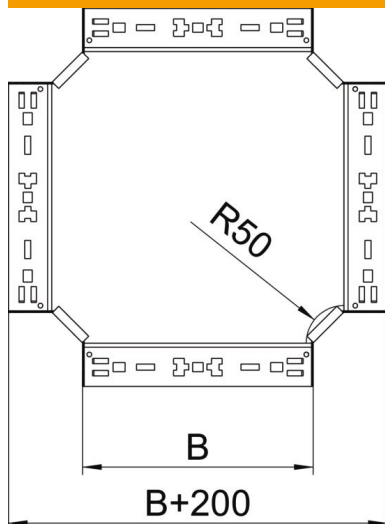

Ficha Técnica

Cruce Magic 85 FS

Referencia: 7027087

Cruce con sistema de conexión rápida. Para todos los tipos de bandejas portables con la altura del ala de 85 mm.

St Acero

FS galvanizado en banda

Datos maestros

Referencia	7027087
Tipo	RKM 830 FS
Denominación 1	Cruce
Denominación 2	con conexión rápida
Fabricante	OBO
Dimensión	85x300
Material	Acero
Superficie	Galvanizado en banda
Norma superficies	DIN EN 10346
Unidad VK más pequeña	1
Cantidad	Pieza
Peso	261,6 kg
Unidad de peso	kg/100 u

Ficha Técnica

Cruce Magic 85 FS

Referencia: 7027087

Dimensiones

Ancho	300 mm
Altura	85 mm
Espesor de chapa	1,25 mm
Medida B	300 mm

Datos técnicos

Pliegue (ángulo)	90°
Modelo de unión	conector integrado
Mantenimiento de función	no
Espesor del material de la chapa	1,25 mm
Calibre maestro de agujeros OTAN	no
Cambio de dirección	Horizontal
Acero inoxidable, barnizado	no
Tipo vano ancho	no
Tipo del conector del sistema portacables	Fijación a presión
Espesor	1,25 mm