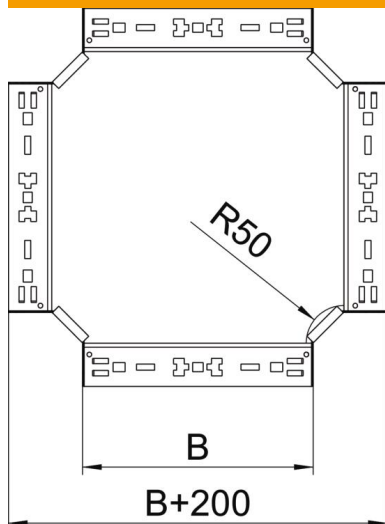

## Cruce Magic 85 FT

Referencia: 7027107

Cruce con sistema de conexión rápida. Para todos los tipos de bandejas portables con la altura del ala de 85 mm.

**St** Acero

**FT** Galvanizado por inmersión en caliente

### Datos maestros

Referencia	7027107
Tipo	RKM 830 FT
Denominación 1	Cruce
Denominación 2	con conexión rápida
Fabricante	OBO
Dimensión	85x300
Material	Acero
Superficie	Galvanizado por inmersión en caliente
Norma superficies	DIN EN ISO 1461
Unidad VK más pequeña	1
Cantidad	Pieza
Peso	280,5 kg
Unidad de peso	kg/100 u

## Cruce Magic 85 FT

Referencia: 7027107

### Dimensiones

Ancho	300 mm
Altura	85 mm
Espesor de chapa	1,25 mm
Medida B	300 mm