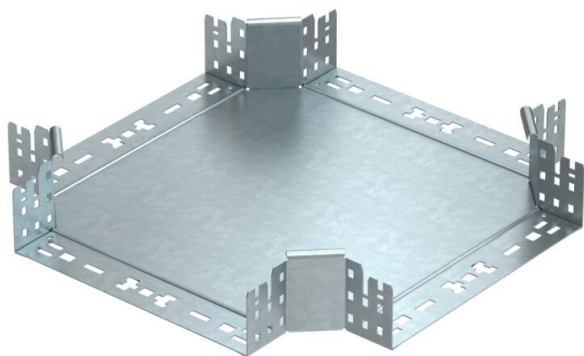

## Cruce Magic 85 FT

Referencia: 7027107

Cruce con sistema de conexión rápida. Para todos los tipos de bandejas portables con la altura del ala de 85 mm.

**St** Acero

**FT** Galvanizado por inmersión en caliente

### Datos maestros

Referencia	7027107
Tipo	RKM 830 FT
Denominación 1	Cruce
Denominación 2	con conexión rápida
Fabricante	OBO
Dimensión	85x300
Material	Acero
Superficie	Galvanizado por inmersión en caliente
Norma superficies	DIN EN ISO 1461
Unidad VK más pequeña	1
Cantidad	Pieza
Peso	280,5 kg
Unidad de peso	kg/100 u

## Cruce Magic 85 FT

Referencia: 7027107

### Dimensiones

Ancho	300 mm
Altura	85 mm
Espesor de chapa	1,25 mm
Medida B	300 mm