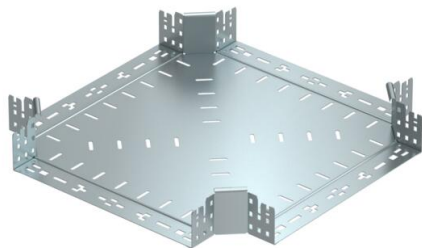

## Cruce Magic 85 FS

Referencia: 7027089

Cruce con sistema de conexión rápida. Para todos los tipos de bandejas portables con la altura del ala de 85 mm.

**St** Acero

**FS** galvanizado en banda

### Datos maestros

Referencia	7027089
Tipo	RKM 840 FS
Denominación 1	Cruce
Denominación 2	con conexión rápida
Fabricante	OBO
Dimensión	85x400
Material	Acero
Superficie	Galvanizado en banda
Norma superficies	DIN EN 10346
Unidad VK más pequeña	1
Cantidad	Pieza
Peso	358,9 kg
Unidad de peso	kg/100 u

### Dimensiones

Ancho	400 mm
Altura	85 mm
Espesor de chapa	1,25 mm
Medida B	400 mm

### Datos técnicos

Pliegue (ángulo)	90°
Modelo de unión	conector integrado
Mantenimiento de función	no
Espesor del material de la chapa	1,25 mm
Calibre maestro de agujeros OTAN	no
Cambio de dirección	Horizontal
Acero inoxidable, barnizado	no
Tipo vano ancho	no
Tipo del conector del sistema portacables	Fijación a presión
Espesor	1,25 mm