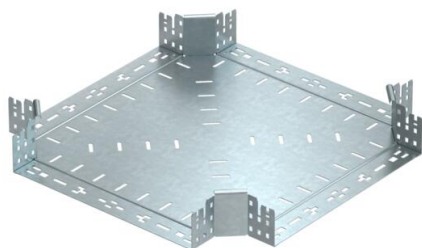

## Cruce Magic 85 FT

Referencia: 7027109

Cruce con sistema de conexión rápida. Para todos los tipos de bandejas portables con la altura del ala de 85 mm.

**St** Acero

**FT** Galvanizado por inmersión en caliente

### Datos maestros

Referencia	7027109
Tipo	RKM 840 FT
Denominación 1	Cruce
Denominación 2	con conexión rápida
Fabricante	OBO
Dimensión	85x400
Material	Acero
Superficie	Galvanizado por inmersión en caliente
Norma superficies	DIN EN ISO 1461
Unidad VK más pequeña	1
Cantidad	Pieza
Peso	384,9 kg
Unidad de peso	kg/100 u

## Cruce Magic 85 FT

Referencia: 7027109

### Dimensiones

Ancho	400 mm
Altura	85 mm
Espesor de chapa	1,25 mm
Medida B	400 mm