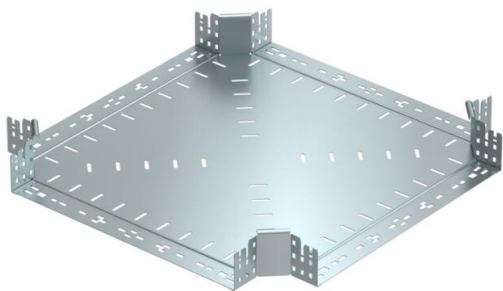

Ficha Técnica

Cruce Magic 85 FS

Referencia: 7027091

Cruce con sistema de conexión rápida. Para todos los tipos de bandejas portables con la altura del ala de 85 mm.

St Acero

FS galvanizado en banda

Datos maestros

Referencia	7027091
Tipo	RKM 850 FS
Denominación 1	Cruce
Denominación 2	con conexión rápida
Fabricante	OBO
Dimensión	85x500
Material	Acero
Superficie	Galvanizado en banda
Norma superficies	DIN EN 10346
Unidad VK más pequeña	1
Cantidad	Pieza
Peso	483,8 kg
Unidad de peso	kg/100 u

Ficha Técnica

Cruce Magic 85 FS

Referencia: 7027091

Dimensiones

Ancho	500 mm
Altura	85 mm
Espesor de chapa	1,25 mm
Medida B	500 mm

Datos técnicos

Pliegue (ángulo)	90°
Modelo de unión	conector integrado
Mantenimiento de función	no
Espesor del material de la chapa	1,25 mm
Calibre maestro de agujeros OTAN	no
Cambio de dirección	Horizontal
Acero inoxidable, barnizado	no
Tipo vano ancho	no
Tipo del conector del sistema portacables	Fijación a presión
Espesor	1,25 mm