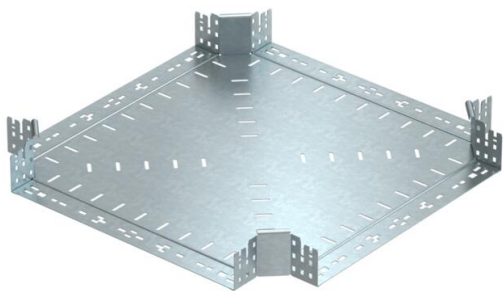

Ficha Técnica

Cruce Magic 85 FT

Referencia: 7027111

Cruce con sistema de conexión rápida. Para todos los tipos de bandejas portables con la altura del ala de 85 mm.

St Acero

FT Galvanizado por inmersión en caliente

Datos maestros

Referencia	7027111
Tipo	RKM 850 FT
Denominación 1	Cruce
Denominación 2	con conexión rápida
Fabricante	OBO
Dimensión	85x500
Material	Acero
Superficie	Galvanizado por inmersión en caliente
Norma superficies	DIN EN ISO 1461
Unidad VK más pequeña	1
Cantidad	Pieza
Peso	518,9 kg
Unidad de peso	kg/100 u

Ficha Técnica

Cruce Magic 85 FT

Referencia: 7027111

Dimensiones

Ancho	500 mm
Altura	85 mm
Espesor de chapa	1,25 mm
Medida B	500 mm

Datos técnicos

Pliegue (ángulo)	90°
Modelo de unión	conector integrado
Mantenimiento de función	no
Espesor del material de la chapa	1,25 mm
Calibre maestro de agujeros OTAN	no
Cambio de dirección	Horizontal
Acero inoxidable, barnizado	no
Tipo vano ancho	no
Tipo del conector del sistema portacables	Fijación a presión
Espesor	1,25 mm