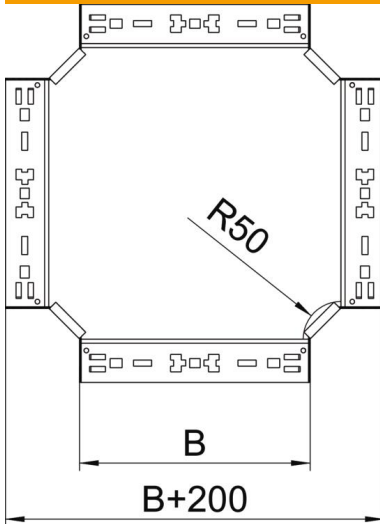

Ficha Técnica

Cruce Magic 85 FS

Referencia: 7027093

Cruce con sistema de conexión rápida. Para todos los tipos de bandejas portables con la altura del ala de 85 mm.

St Acero

FS galvanizado en banda

Datos maestros

Referencia	7027093
Tipo	RKM 860 FS
Denominación 1	Cruce
Denominación 2	con conexión rápida
Fabricante	OBO
Dimensión	85x600
Material	Acero
Superficie	Galvanizado en banda
Norma superficies	DIN EN 10346
Unidad VK más pequeña	1
Cantidad	Pieza
Peso	628,4 kg
Unidad de peso	kg/100 u

Ficha Técnica

Cruce Magic 85 FS

Referencia: 7027093

Dimensiones

Ancho	600 mm
Altura	85 mm
Espesor de chapa	1,25 mm
Medida B	600 mm

Datos técnicos

Pliegue (ángulo)	90°
Modelo de unión	conector integrado
Mantenimiento de función	no
Espesor del material de la chapa	1,25 mm
Calibre maestro de agujeros OTAN	no
Cambio de dirección	Horizontal
Acero inoxidable, barnizado	no
Tipo vano ancho	no
Tipo del conector del sistema portacables	Fijación a presión
Espesor	1,25 mm