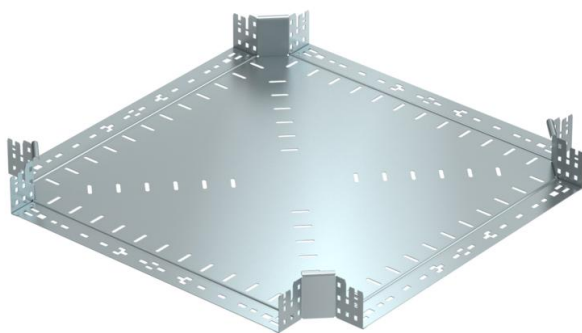

Ficha Técnica

Cruce Magic 85 FS

Referencia: 7027093

Cruce con sistema de conexión rápida. Para todos los tipos de bandejas portables con la altura del ala de 85 mm.

St Acero

FS galvanizado en banda

Datos maestros

Referencia	7027093
Tipo	RKM 860 FS
Denominación 1	Cruce
Denominación 2	con conexión rápida
Fabricante	OBO
Dimensión	85x600
Material	Acero
Superficie	Galvanizado en banda
Norma superficies	DIN EN 10346
Unidad VK más pequeña	1
Cantidad	Pieza
Peso	628,4 kg
Unidad de peso	kg/100 u

Ficha Técnica

Cruce Magic 85 FS

Referencia: 7027093

Dimensiones

Ancho	600 mm
Altura	85 mm
Espesor de chapa	1,25 mm
Medida B	600 mm

Datos técnicos

Pliegue (ángulo)	90°
Modelo de unión	conector integrado
Mantenimiento de función	no
Espesor del material de la chapa	1,25 mm
Calibre maestro de agujeros OTAN	no
Cambio de dirección	Horizontal
Acero inoxidable, barnizado	no
Tipo vano ancho	no
Tipo del conector del sistema portacables	Fijación a presión
Espesor	1,25 mm