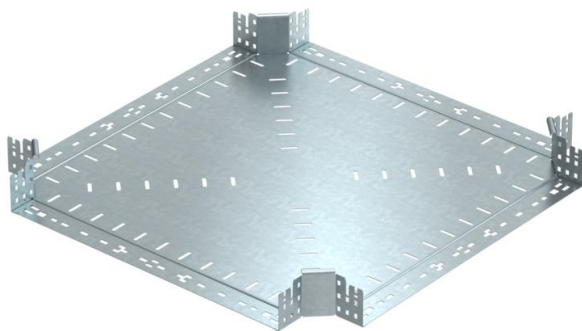

Ficha Técnica

Cruce Magic 85 FT

Referencia: 7027113

Cruce con sistema de conexión rápida. Para todos los tipos de bandejas portacables con la altura del ala de 85 mm.

St Acero

FT Galvanizado por inmersión en caliente

Datos maestros

Referencia	7027113
Tipo	RKM 860 FT
Denominación 1	Cruce
Denominación 2	con conexión rápida
Fabricante	OBO
Dimensión	85x600
Material	Acero
Superficie	Galvanizado por inmersión en caliente
Norma superficies	DIN EN ISO 1461
Unidad VK más pequeña	1
Cantidad	Pieza
Peso	673,9 kg
Unidad de peso	kg/100 u

Ficha Técnica

Cruce Magic 85 FT

Referencia: 7027113

Dimensiones

Ancho	600 mm
Altura	85 mm
Espesor de chapa	1,25 mm
Medida B	600 mm

Datos técnicos

Pliegue (ángulo)	90°
Modelo de unión	conector integrado
Mantenimiento de función	no
Espesor del material de la chapa	1,25 mm
Calibre maestro de agujeros OTAN	no
Cambio de dirección	Horizontal
Acero inoxidable, barnizado	no
Tipo vano ancho	no
Tipo del conector del sistema portacables	Fijación a presión
Espesor	1,25 mm