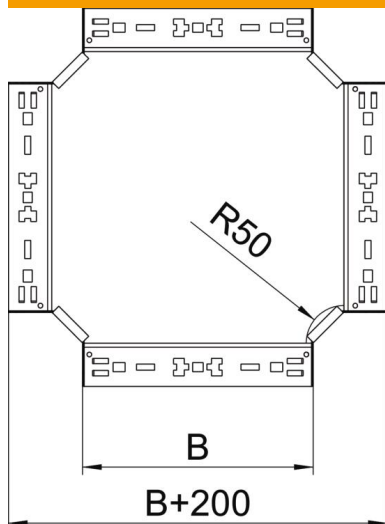

Ficha Técnica

Cruce Magic 85 FT

Referencia: 7027113

Cruce con sistema de conexión rápida. Para todos los tipos de bandejas portacables con la altura del ala de 85 mm.

St Acero

FT Galvanizado por inmersión en caliente

Datos maestros

Referencia	7027113
Tipo	RKM 860 FT
Denominación 1	Cruce
Denominación 2	con conexión rápida
Fabricante	OBO
Dimensión	85x600
Material	Acero
Superficie	Galvanizado por inmersión en caliente
Norma superficies	DIN EN ISO 1461
Unidad VK más pequeña	1
Cantidad	Pieza
Peso	673,9 kg
Unidad de peso	kg/100 u

Ficha Técnica

Cruce Magic 85 FT

Referencia: 7027113

Dimensiones

Ancho	600 mm
Altura	85 mm
Espesor de chapa	1,25 mm
Medida B	600 mm

Datos técnicos

Pliegue (ángulo)	90°
Modelo de unión	conector integrado
Mantenimiento de función	no
Espesor del material de la chapa	1,25 mm
Calibre maestro de agujeros OTAN	no
Cambio de dirección	Horizontal
Acero inoxidable, barnizado	no
Tipo vano ancho	no
Tipo del conector del sistema portacables	Fijación a presión
Espesor	1,25 mm