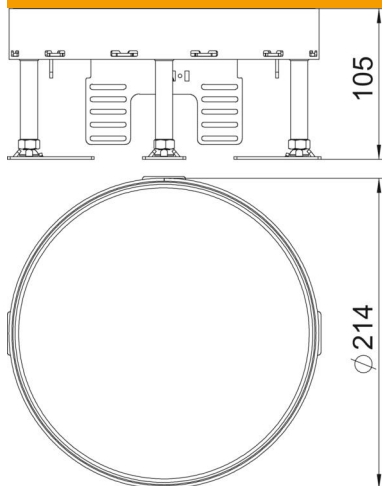

# Ficha Técnica

Conjunto de tapa y marco con altura regulable para R4,  
RKR, acero inoxidable  
Referencia: 7409088

Tapa ciega y marco con altura regulable de tamaño R4 para practicar una abertura de revisión en pavimentos que precisan una limpieza en seco o con agua. Sólo son apropiados para pavimentos pulidos.

## Datos maestros

Referencia	7409088
Tipo	RKR2 4V 20
Denominación 1	Conjunto tapa y marco redondo
Denominación 2	ciego
Fabricante	OBO
Dimensión	Ø215mm
Material	Acero inoxidable 1.4301
Unidad VK más pequeña	1
Cantidad	Pieza
Peso	354 kg
Unidad de peso	kg/100 u

# Ficha Técnica

Conjunto de tapa y marco con altura regulable para R4,  
RKR, acero inoxidable  
Referencia: 7409088

## Dimensiones

Longitud	214 mm
Ancho	214 mm