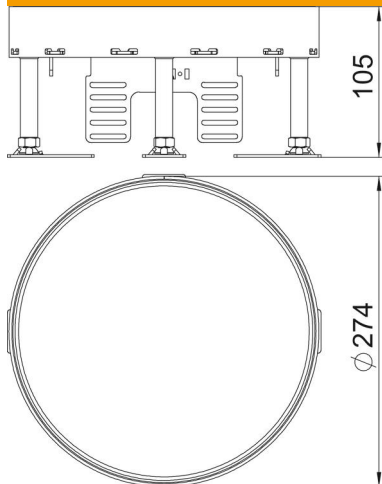

# Ficha Técnica

Conjunto de tapa y marco con altura regulable para registro, RKR, latón

Referencia: 7409104

Tapa ciega y marco con altura regulable de tamaño R7 para practicar una abertura de revisión en pavimentos que precisan una limpieza en seco o con agua. Sólo son apropiados para pavimentos pulidos.

## Datos maestros

Referencia	7409104
Tipo	RKR2 7M 25
Denominación 1	Conjunto tapa y marco redondo
Denominación 2	ciego
Fabricante	OBO
Dimensión	Ø275mm
Material	Latón
Unidad VK más pequeña	1
Cantidad	Pieza
Peso	691 kg
Unidad de peso	kg/100 u

# Ficha Técnica

Conjunto de tapa y marco con altura regulable para registro, RKR, latón

Referencia: 7409104

## Dimensiones

Longitud	274 mm
Ancho	274 mm