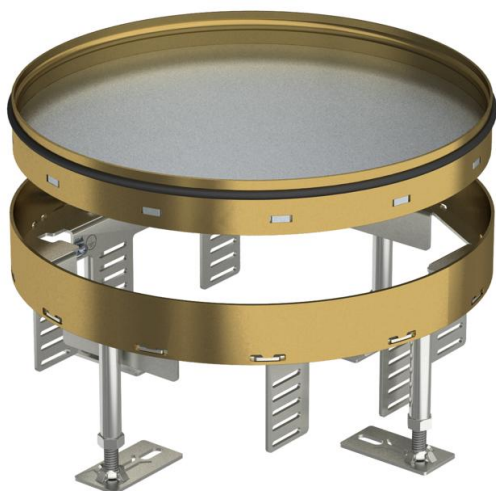

# Ficha Técnica

Conjunto de tapa y marco con altura regulable para registro, RKR, latón

Referencia: 7409104

Tapa ciega y marco con altura regulable de tamaño R7 para practicar una abertura de revisión en pavimentos que precisan una limpieza en seco o con agua. Sólo son apropiados para pavimentos pulidos.

Conjunto de tapa y marco como conjunto de marco y tapa ciega, 3 compartimentos. Pueden instalarse 2 tapas ciegas APMT2 y un APMT5. Para la instalación de 2 soportes universales UT4 y UT3 para 7 mecanismos individuales con anillo/estribo de soporte o 10 aparatos Modul 45.

## Datos maestros

Referencia	7409104
Tipo	RKR2 7M 25
Denominación 1	Conjunto tapa y marco redondo
Denominación 2	ciego
Fabricante	OBO
Dimensión	Ø275mm
Material	Latón
Unidad VK más pequeña	1
Cantidad	Pieza
Peso	691 kg
Unidad de peso	kg/100 u

# Ficha Técnica

Conjunto de tapa y marco con altura regulable para registro, RKR, latón

Referencia: 7409104