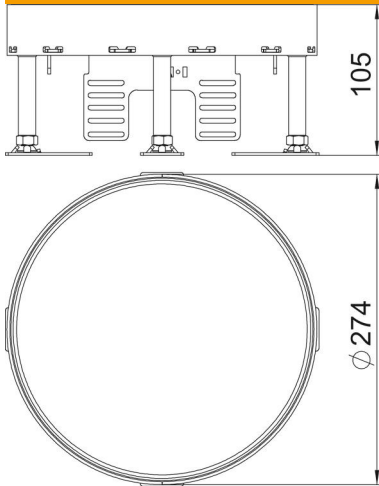

Ficha Técnica

Conjunto de tapa y marco con altura regulable para registro, RKR, acero inoxidable

Referencia: 7409110

Tapa ciega y marco con altura regulable de tamaño R7 para practicar una abertura de revisión en pavimentos que precisan una limpieza en seco o con agua. Sólo son apropiados para pavimentos pulidos.

A2 Acero inoxidable

Datos maestros

Referencia	7409110
Tipo	RKR2 7V 25
Denominación 1	Conjunto tapa y marco redondo
Denominación 2	ciego
Fabricante	OBO
Dimensión	Ø275mm
Material	Acero inoxidable 1.4301
Unidad VK más pequeña	1
Cantidad	Pieza
Peso	572 kg
Unidad de peso	kg/100 u

Ficha Técnica

Conjunto de tapa y marco con altura regulable para registro, RKR, acero inoxidable

Referencia: 7409110

Dimensiones

Longitud	274 mm
Ancho	274 mm

Datos técnicos

Número de dispositivos instalables	0
Número de cajas portamecanismos	3
Número de salidas de cable	0
Versión	redondo
Modelo de salida de cable	Sin salida de cable
Cuidados del suelo	húmedo
Desacoplable	no
Altura del piso máx.	155 mm
Altura del piso mín.	105 mm
Apropiado para instalación de suelo técnico	sí
Apropiado para montaje en suelo hueco / técnico	sí
Apropiado para caja bajo suelo	350
Soportes para alojar cajas portamecanismos	no
Tamaño nominal para unidades portamecanismos	R7
Margen de nivelación máx.	155 mm
Margen de nivelación mín.	105 mm
Grado de protección (IP) mientras se está utilizando	IP00
Grado de protección (IP) si no se está utilizando	IP44
Grado de protección código IK	IK10
Modelo para carga pesada	no
Tipo de sistema de montaje	UT3 / UT4
Carga vertical, superficie grande	hasta 5.000 N
Carga vertical, superficie pequeña	hasta 3.000 N
Autorizaciones	VDE

Ficha Técnica

Conjunto de tapa y marco con altura regulable para registro, RKR, acero inoxidable

Referencia: 7409110

Datos técnicos

Espesor del revestimiento del suelo	25 mm
-------------------------------------	-------