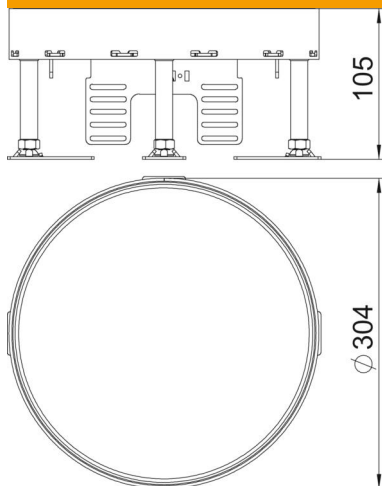

# Ficha Técnica

Conjunto de tapa y marco con altura regulable para registro, RKR, acero inoxidable

Referencia: 7409130

Tapa ciega y marco con altura regulable de tamaño R9 para practicar una abertura de revisión en pavimentos que precisan una limpieza en seco o con agua. Sólo son apropiados para pavimentos pulidos.  
Conjunto de tapa y marco como conjunto de marco y tapa ciega, 3 compartimentos. Pueden instalarse 3 tapas ciegas de protección APMT5. Para la instalación de 3 soportes universales UT3 para 9 mecanismos individuales con anillo/estribo de soporte o 12 tomas Modul 45.

## Datos maestros

Referencia	7409130
Tipo	RKR2 9V 25
Denominación 1	Conjunto tapa y marco redondo
Denominación 2	ciego
Fabricante	OBO
Dimensión	Ø305mm
Material	Acero inoxidable 1.4301
Unidad VK más pequeña	1
Cantidad	Pieza
Peso	395 kg
Unidad de peso	kg/100 u

# Ficha Técnica

Conjunto de tapa y marco con altura regulable para registro, RKR, acero inoxidable

Referencia: 7409130

## Dimensiones

Longitud	304 mm
Ancho	304 mm