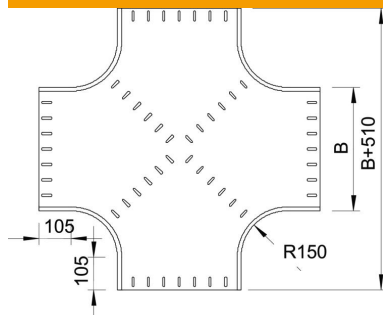

### Datos maestros

|                       |                                       |
|-----------------------|---------------------------------------|
| Referencia            | 7113404                               |
| Tipo                  | RK 640 FT                             |
| Denominación 1        | Cruce                                 |
| Denominación 2        | horizontal, forma redonda             |
| Fabricante            | OBO                                   |
| Dimensión             | 60x400                                |
| Material              | Acero                                 |
| Superficie            | Galvanizado por inmersión en caliente |
| Norma superficies     | DIN EN ISO 1461                       |
| Unidad VK más pequeña | 1                                     |
| Cantidad              | Pieza                                 |
| Peso                  | 860 kg                                |
| Unidad de peso        | kg/100 u                              |

## Dimensiones

|          |        |
|----------|--------|
| Ancho    | 400 mm |
| Ancho    | 16 in  |
| Altura   | 60 mm  |
| Altura   | 2 in   |
| Medida B | 400 mm |
| Medida R | 150 mm |

## Datos técnicos

|   |             |
|---|-------------|
| Pliegue (ángulo)                          | 90°         |
| Mantenimiento de función                  | no          |
| Espesor del material de la chapa          | 1,5 mm      |
| Cambio de dirección                       | Horizontal  |
| Acero inoxidable, barnizado               | no          |
| Tipo vano ancho                           | no          |
| Tipo del conector del sistema portacables | Atornillado |
| Espesor                                   | 1,25 mm     |