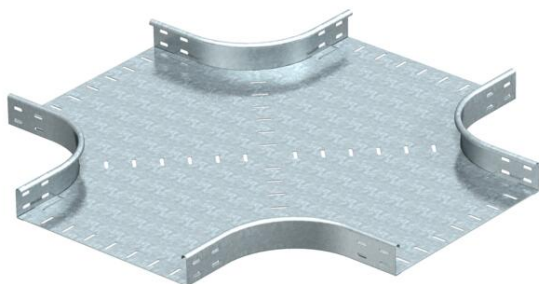

## Cruce 60 FT

Referencia: 7113404

Cruce horizontal, para todas las bandejas portacables de ala 60 mm.  
Pieza preformada redondeada. El radio interior de la pieza preformada es de 150 mm. Todos los lados son para el mismo ancho de la bandeja.  
Deben pedirse los materiales de fijación por separado.

**St** Acero

**FT** Galvanizado por inmersión en caliente

### Datos maestros

|                       |                                       |
|-----------------------|---------------------------------------|
| Referencia            | 7113404                               |
| Tipo                  | RK 640 FT                             |
| Denominación 1        | Cruce                                 |
| Denominación 2        | horizontal, forma redonda             |
| Fabricante            | OBO                                   |
| Dimensión             | 60x400                                |
| Material              | Acero                                 |
| Superficie            | Galvanizado por inmersión en caliente |
| Norma superficies     | DIN EN ISO 1461                       |
| Unidad VK más pequeña | 1                                     |
| Cantidad              | Pieza                                 |
| Peso                  | 860 kg                                |
| Unidad de peso        | kg/100 u                              |

# Ficha Técnica

Cruce 60 FT

Referencia: 7113404