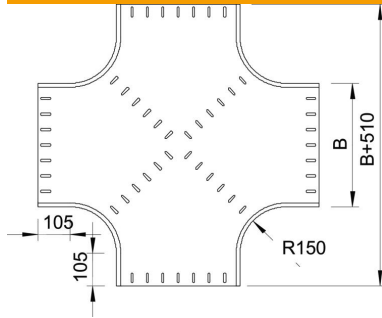

# Ficha Técnica

Cruce 60 FS

Referencia: 7004419

Cruce horizontal, para todas las bandejas portacables de ala 60 mm.  
Pieza preformada redondeada. El radio interior de la pieza preformada es de 150 mm. Todos los lados son para el mismo ancho de la bandeja.  
Deben pedirse los materiales de fijación por separado.

## Datos maestros

Referencia	7004419
Tipo	RK 650 FS
Denominación 1	Cruce
Denominación 2	horizontal, forma redonda
Fabricante	OBO
Dimensión	60x500
Material	Acero
Superficie	Galvanizado en banda
Norma superficies	DIN EN 10346
Unidad VK más pequeña	1
Cantidad	Pieza
Peso	1120 kg
Unidad de peso	kg/100 u

### Dimensiones

Ancho	500 mm
Ancho	20 in
Altura	60 mm
Altura	2 in
Espesor de chapa	1,5 mm
Medida B	500 mm
Medida R	150 mm

### Datos técnicos

Pliegue (ángulo)	90°
Mantenimiento de función	no
Espesor del material de la chapa	1,5 mm
Cambio de dirección	Horizontal
Acero inoxidable, barnizado	no
Tipo vano ancho	no
Tipo del conector del sistema portacables	Atornillado
Espesor	1,25 mm