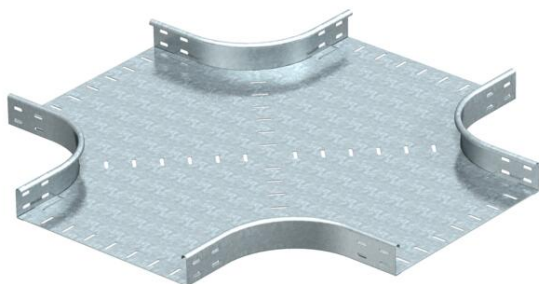

# Ficha Técnica

Cruce 60 FS

Referencia: 7004419

Cruce horizontal, para todas las bandejas portacables de ala 60 mm.  
Pieza preformada redondeada. El radio interior de la pieza preformada es de 150 mm. Todos los lados son para el mismo ancho de la bandeja.  
Deben pedirse los materiales de fijación por separado.

**St** Acero

**FS** galvanizado en banda

## Datos maestros

Referencia	7004419
Tipo	RK 650 FS
Denominación 1	Cruce
Denominación 2	horizontal, forma redonda
Fabricante	OBO
Dimensión	60x500
Material	Acero
Superficie	Galvanizado en banda
Norma superficies	DIN EN 10346
Unidad VK más pequeña	1
Cantidad	Pieza
Peso	1120 kg
Unidad de peso	kg/100 u

### Dimensiones

Ancho	500 mm
Ancho	20 in
Altura	60 mm
Altura	2 in
Espesor de chapa	1,5 mm
Medida B	500 mm
Medida R	150 mm