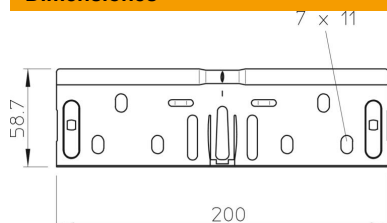

## Juego de uniones rectas FS

Referencia: 6068146

Juego de uniones rápidas para uniones rectas sin tornillos de bandejas portables y piezas preformadas con una altura del ala de 60 mm. La conexión equipotencial está asegurada sin ningún componente adicional.

### Datos maestros

Referencia	6068146
Tipo	RV 605 FS
Denominación 1	Set de conectores rectos
Denominación 2	para bandeja portables
Fabricante	OBO
Dimensión	60x50
Material	Acero
Superficie	Galvanizado en banda
Norma superficies	DIN EN 10346
Unidad VK más pequeña	10
Cantidad	Pieza
Peso	18,1 kg
Unidad de peso	kg/100 u

### Dimensiones

Tamaño	200 x 58,7
Longitud	200 mm
Ancho	50 mm
Ancho	2 in
Altura	60 mm
Altura	2 in
Espesor de chapa	0,75 mm