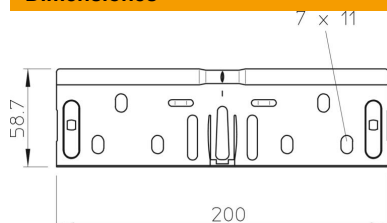

## Juego de uniones rectas FS

Referencia: 6068150

Juego de uniones rápidas para uniones rectas sin tornillos de bandejas portables y piezas preformadas con una altura del ala de 60 mm. La conexión equipotencial está asegurada sin ningún componente adicional.

### Datos maestros

Referencia	6068150
Tipo	RV 607 FS
Denominación 1	Set de conectores rectos
Denominación 2	para bandeja portables
Fabricante	OBO
Dimensión	60x75
Material	Acero
Superficie	Galvanizado en banda
Norma superficies	DIN EN 10346
Unidad VK más pequeña	10
Cantidad	Pieza
Peso	18,8 kg
Unidad de peso	kg/100 u

### Dimensiones

Tamaño	200 x 58,7
Longitud	200 mm
Ancho	75 mm
Ancho	3 in
Altura	60 mm
Altura	2 in
Espesor de chapa	0,75 mm