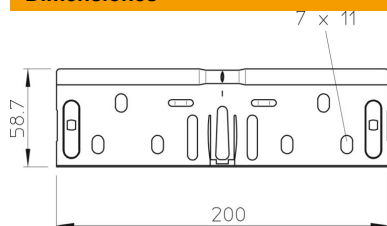

Ficha Técnica

Juego de uniones rectas FS

Referencia: 6068162

Juego de uniones rápidas para uniones rectas sin tornillos de bandejas portables y piezas preformadas con una altura del ala de 60 mm. La conexión equipotencial está asegurada sin ningún componente adicional.

- St** Acero
- FS** galvanizado en banda

Datos maestros

Referencia	6068162
Tipo	RV 615 FS
Denominación 1	Set de conectores rectos
Denominación 2	para bandeja portables
Fabricante	OBO
Dimensión	60x150
Material	Acero
Superficie	Galvanizado en banda
Norma superficies	DIN EN 10346
Unidad VK más pequeña	10
Cantidad	Pieza
Peso	20,7 kg
Unidad de peso	kg/100 u

Dimensiones

Tamaño	200 x 58,7
Longitud	200 mm
Ancho	150 mm
Ancho	6 in
Altura	60 mm
Altura	2 in
Espesor de chapa	0,75 mm

Ficha Técnica

Juego de uniones rectas FS

Referencia: 6068162

Datos técnicos

Versión	Unión recta
Mantenimiento de función	sí
Apropiado para bandeja de rejilla	no
Apropiado para bandeja de escalera	no
Apropiado para bandeja portables	sí
Apropiado para altura de sistema de bandejas portables	60 mm
Conector articulado horizontal	no
Conector articulado vertical	no
Acero inoxidable, barnizado	no
Tipo de conexión	Conector sin tornillos