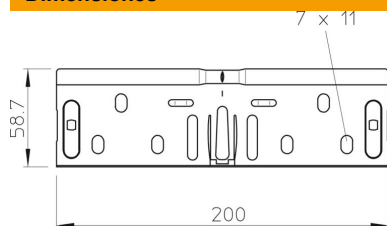

Ficha Técnica

Juego de uniones rectas FS

Referencia: 6068170

Juego de uniones rápidas para uniones rectas sin tornillos de bandejas portables y piezas preformadas con una altura del ala de 60 mm. La conexión equipotencial está asegurada sin ningún componente adicional.

- St** Acero
- FS** galvanizado en banda

Datos maestros

Referencia	6068170
Tipo	RV 620 FS
Denominación 1	Set de conectores rectos
Denominación 2	para bandeja portables
Fabricante	OBO
Dimensión	60x200
Material	Acero
Superficie	Galvanizado en banda
Norma superficies	DIN EN 10346
Unidad VK más pequeña	10
Cantidad	Pieza
Peso	20,9 kg
Unidad de peso	kg/100 u

Dimensiones

Tamaño	200 x 58,7
Longitud	200 mm
Ancho	200 mm
Ancho	8 in
Altura	60 mm
Altura	2 in
Espesor de chapa	0,75 mm

Ficha Técnica

Juego de uniones rectas FS

Referencia: 6068170

Datos técnicos

Versión	Unión recta
Mantenimiento de función	sí
Apropiado para bandeja de rejilla	no
Apropiado para bandeja de escalera	no
Apropiado para bandeja portables	sí
Apropiado para altura de sistema de bandejas portables	60 mm
Conector articulado horizontal	no
Conector articulado vertical	no
Acero inoxidable, barnizado	no
Tipo de conexión	Conector sin tornillos