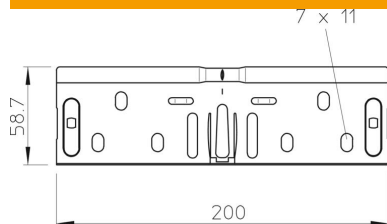

Ficha Técnica

Juego de uniones rectas FS

Referencia: 6068189

Juego de uniones rápidas para uniones rectas sin tornillos de bandejas portables y piezas preformadas con una altura del ala de 60 mm. La conexión equipotencial está asegurada sin ningún componente adicional.

- St** Acero
- FS** galvanizado en banda

Datos maestros

Referencia	6068189
Tipo	RV 630 FS
Denominación 1	Set de conectores rectos
Denominación 2	para bandeja portables
Fabricante	OBO
Dimensión	60x300
Material	Acero
Superficie	Galvanizado en banda
Norma superficies	DIN EN 10346
Unidad VK más pequeña	10
Cantidad	Pieza
Peso	24,5 kg
Unidad de peso	kg/100 u

Dimensiones

Tamaño	200 x 58,7
Longitud	200 mm
Ancho	300 mm
Ancho	12 in
Altura	60 mm
Altura	2 in
Espesor de chapa	0,75 mm

Ficha Técnica

Juego de uniones rectas FS

Referencia: 6068189

Datos técnicos

Versión	Unión recta
Mantenimiento de función	sí
Apropiado para bandeja de rejilla	no
Apropiado para bandeja de escalera	no
Apropiado para bandeja portables	sí
Apropiado para altura de sistema de bandejas portables	60 mm
Conector articulado horizontal	no
Conector articulado vertical	no
Acero inoxidable, barnizado	no
Tipo de conexión	Conector sin tornillos