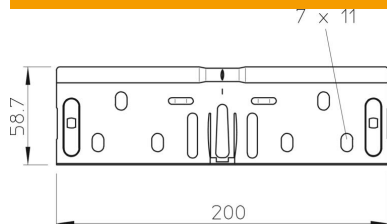

Ficha Técnica

Juego de uniones rectas FS

Referencia: 6068200

Juego de uniones rápidas para uniones rectas sin tornillos de bandejas portables y piezas preformadas con una altura del ala de 60 mm. La conexión equipotencial está asegurada sin ningún componente adicional.

- St** Acero
- FS** galvanizado en banda

Datos maestros

Referencia	6068200
Tipo	RV 650 FS
Denominación 1	Set de conectores rectos
Denominación 2	para bandeja portables
Fabricante	OBO
Dimensión	60x500
Material	Acero
Superficie	Galvanizado en banda
Norma superficies	DIN EN 10346
Unidad VK más pequeña	10
Cantidad	Pieza
Peso	36,2 kg
Unidad de peso	kg/100 u

Dimensiones

Tamaño	200 x 58,7
Longitud	200 mm
Ancho	500 mm
Ancho	20 in
Altura	60 mm
Altura	2 in
Espesor de chapa	0,75 mm

Ficha Técnica

Juego de uniones rectas FS

Referencia: 6068200

Datos técnicos

Versión	Unión recta
Mantenimiento de función	no
Apropiado para bandeja de rejilla	no
Apropiado para bandeja de escalera	no
Apropiado para bandeja portables	sí
Apropiado para altura de sistema de bandejas portables	60 mm
Conector articulado horizontal	no
Conector articulado vertical	no
Acero inoxidable, barnizado	no
Tipo de conexión	Conector sin tornillos