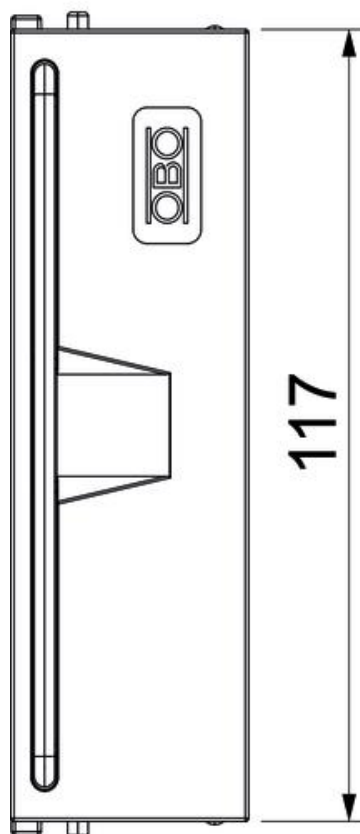

Ficha Técnica

Salida de cable SA GES9-3B 1019

Referencia: 7407943

Salidas de cable (como pieza de repuesto) para el montaje en unidades porta-mecanismos GES9-3 con asidero.

PA Poliamida

Datos maestros

Referencia	7407943
Tipo	SA GES9-3B 1019
Denominación 1	Salida de cable
Denominación 2	con asa
Fabricante	OBO
Dimensión	124x31x36
Color	beige grisáceo; RAL 1019
Material	Poliamida
Unidad VK más pequeña	1
Cantidad	Pieza
Peso	2,7 kg
Unidad de peso	kg/100 u

Ficha Técnica

Salida de cable SA GES9-3B 1019

Referencia: 7407943

Dimensiones

Ancho	117 mm
Altura	25 mm

Datos técnicos

Versión	con salida de cable
Cuidados del suelo	seco