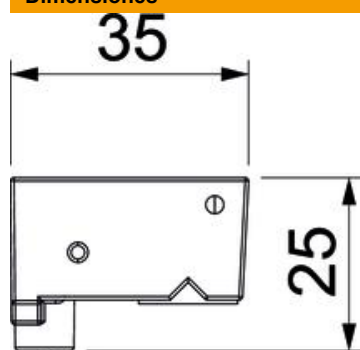

Ficha Técnica

Salida de cable SA GES9-3B 1019

Referencia: 7407943

Salidas de cable (como pieza de repuesto) para el montaje en unidades porta-mecanismos GES9-3 con asidero.

PA Poliamida

Datos maestros

Referencia	7407943
Tipo	SA GES9-3B 1019
Denominación 1	Salida de cable
Denominación 2	con asa
Fabricante	OBO
Dimensión	124x31x36
Color	beige grisáceo; RAL 1019
Material	Poliamida
Unidad VK más pequeña	1
Cantidad	Pieza
Peso	2,7 kg
Unidad de peso	kg/100 u

Ficha Técnica

Salida de cable SA GES9-3B 1019

Referencia: 7407943

Dimensiones

Ancho	117 mm
Altura	25 mm

Datos técnicos

Versión	con salida de cable
Cuidados del suelo	seco