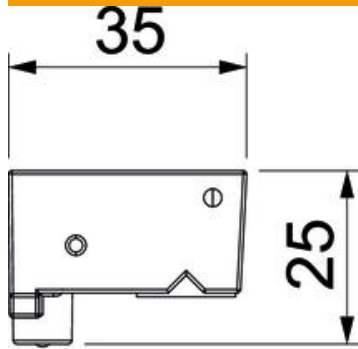

## Datos maestros

Referencia	7407942
Tipo	SA GES9-3B 9011
Denominación 1	Salida de cable
Denominación 2	con asa
Fabricante	OBO
Dimensión	124x31x36
Color	negro grafito; RAL 9011
Material	Poliamida
Unidad VK más pequeña	1
Cantidad	Pieza
Peso	2,7 kg
Unidad de peso	kg/100 u

## Dimensiones

Ancho	117 mm
Altura	25 mm