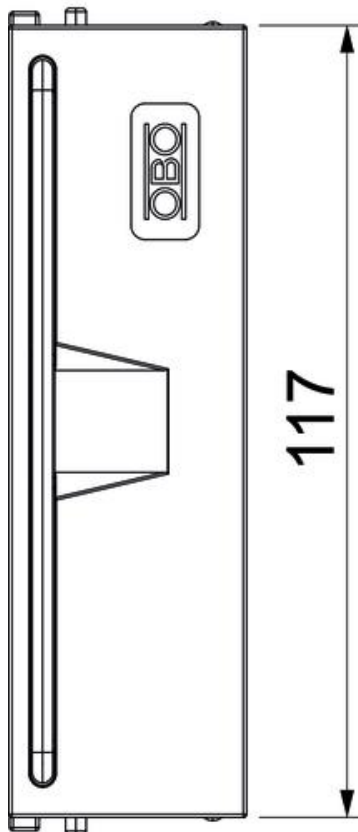

# Ficha Técnica

Salida de cable SA GES9-3B 9011

Referencia: 7407942

Salidas de cable (como pieza de repuesto) para el montaje en unidades porta-mecanismos GES9-3 con asidero.

PA Poliamida

## Datos maestros

Referencia	7407942
Tipo	SA GES9-3B 9011
Denominación 1	Salida de cable
Denominación 2	con asa
Fabricante	OBO
Dimensión	124x31x36
Color	negro grafito; RAL 9011
Material	Poliamida
Unidad VK más pequeña	1
Cantidad	Pieza
Peso	2,7 kg
Unidad de peso	kg/100 u

# Ficha Técnica

Salida de cable SA GES9-3B 9011

Referencia: 7407942

## Dimensiones

Ancho	117 mm
Altura	25 mm