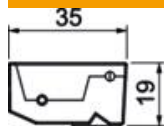

Datos maestros

Referencia	7407945
Tipo	SA GES9-3S 7011
Denominación 1	Salida de cable
Denominación 2	con asa
Fabricante	OBO
Dimensión	95x31x36
Color	gris hierro; RAL 7011
Material	Poliamida
Unidad VK más pequeña	1
Cantidad	Pieza
Peso	1,6 kg
Unidad de peso	kg/100 u

Ficha Técnica

Salida de cable SA GES9-3S 7011

Referencia: 7407945

Dimensiones

Ancho	90 mm
Altura	18 mm

Datos técnicos

Versión	con salida de cable
Cuidados del suelo	seco