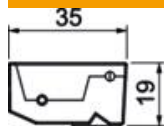

Datos maestros

Referencia	7407946
Tipo	SA GES9-3S 9011
Denominación 1	Salida de cable
Denominación 2	con asa
Fabricante	OBO
Dimensión	95x31x36
Color	negro grafito; RAL 9011
Material	Poliamida
Unidad VK más pequeña	1
Cantidad	Pieza
Peso	1,6 kg
Unidad de peso	kg/100 u

Ficha Técnica

Salida de cable SA GES9-3S 9011

Referencia: 7407946

Dimensiones

Ancho	90 mm
Altura	18 mm

Datos técnicos

Versión	con salida de cable
Cuidados del suelo	seco