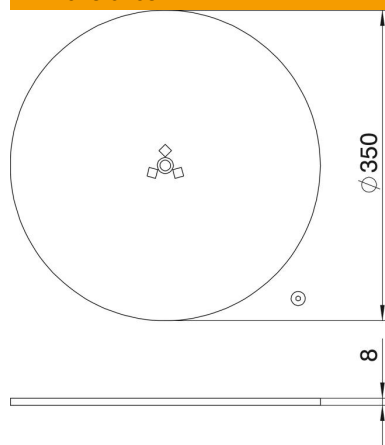

Ficha Técnica

Base

Referencia: 6290197

Placa base para columnas de distribución con manguera a techo del tipo ISS110100F, ISS140100F, ISSRM45F y ISSDM45F.

St Acero

Datos maestros

Referencia	6290197
Tipo	SFISSFWAL
Denominación 1	Pie
Denominación 2	p/ columnas de distribución F
Fabricante	OBO
Dimensión	Ø350x8mm
Color	aluminio blanco; RAL 9006
Material	Acero
Unidad VK más pequeña	1
Cantidad	Pieza
Peso	600 kg
Unidad de peso	kg/100 u

Ficha Técnica

Base

Referencia: 6290197

Dimensiones

Longitud	350 mm
Ancho	350 mm
Altura	8 mm

Datos técnicos

Regulable	no
Libre de halógenos	sí