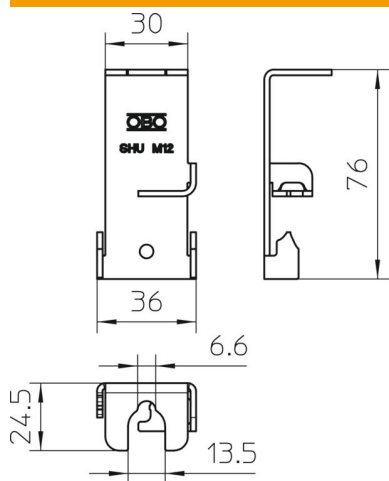

### Datos maestros

Referencia	6015324
Tipo	SHU M12 DD
Denominación 1	Soporte lateral universal
Fabricante	OBO
Dimensión	75x36x2
Material	Acero
Superficie	Galvanizado en banda cinc/aluminio, Double Dip
Norma superficies	DIN EN 10346
Unidad VK más pequeña	50
Cantidad	Pieza
Peso	5,1 kg
Unidad de peso	kg/100 u

### Dimensiones

Longitud	76 mm
Ancho	36 mm
Altura	25 mm

### Datos técnicos

Carga de fractura	0,5 kN
Grosor del material	2 mm