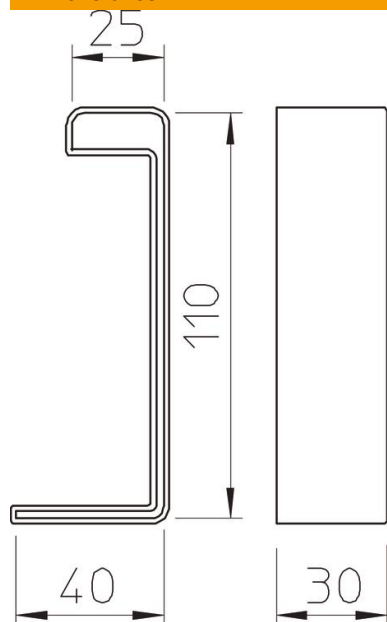

Ficha Técnica

Tapón protector

Referencia: 6310398

Tapón protector para la cubierta de los extremos de las bandeja de escalera de vano ancho

PVC Cloruro de polivinilo

Datos maestros

Referencia	6310398
Tipo	SKHW 110 OR
Denominación 1	Tapón protector
Denominación 2	p/ band.esc. de vano ancho 110
Fabricante	OBO
Dimensión	H110mm
Color	naranja; RAL 2003
Material	Cloruro de polivinilo
Unidad VK más pequeña	20
Cantidad	Par
Peso	4,4 kg
Unidad de peso	kg/100 par

Ficha Técnica

Tapón protector

Referencia: 6310398

Dimensiones

Altura	110 mm
--------	--------

Datos técnicos

Versión	Culata
Apropiado para formas de perfil	Perfil en L