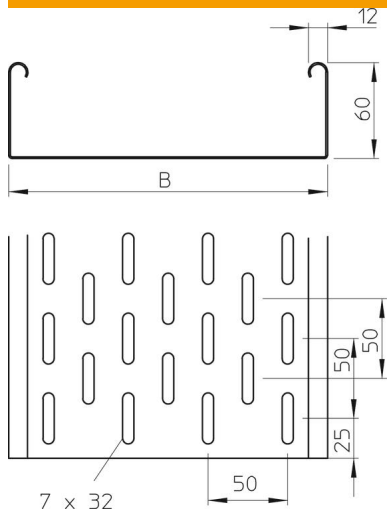

- A2** Acero inoxidable 1.4301
- 2B** Pulido, con tratamiento posterior

Datos maestros

Referencia	6056742
Tipo	SKS 640 A2
Denominación 1	Bandeja portacables SKS
Denominación 2	perforado
Fabricante	OBO
Dimensión	60x400x3000
Material	Acero inoxidable 1.4301
Superficie	Pulido, con tratamiento posterior
Norma superficies	
Unidad VK más pequeña	3
Cantidad	Metro
Peso	553,667 kg
Unidad de peso	kg/100 m

Ficha Técnica

Bandeja portacables SKS 60 A2

Referencia: 6056742

Dimensiones

Longitud	3.000 mm
Longitud	10 ft
Ancho	400 mm
Ancho	16 in
Altura	60 mm
Altura	2 in
Espesor de chapa	0,06 in
Espesor de chapa	1,5 mm
Medida B	400 mm

Datos técnicos

Modelo de unión	sin unión
Tipo de fijación sistema de montaje	Suelo Techo Pared
Transitable	no
Mantenimiento de función	no
Con tapa	no
Perforación de montaje en el suelo	sí
Calibre maestro de agujeros OTAN	no
Sección efectiva	238 cm ²
Sección efectiva	23800 mm ²
Acero inoxidable, barnizado	no
Perforación lateral	sí
Tipo vano ancho	no
Tipo de test de carga según IEC 61537	Tipo II
Tipo del conector del sistema portacables	Atornillado