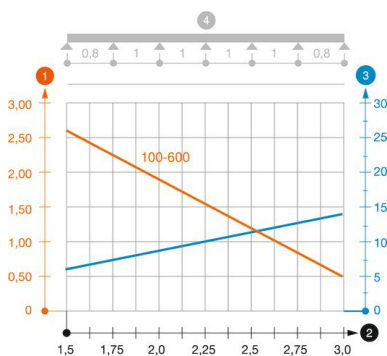

Datos técnicos

Modelo de unión	sin unión
Tipo de fijación sistema de montaje	Suelo Techo Pared
Transitable	no
Mantenimiento de función	no
Con tapa	no
Perforación de montaje en el suelo	sí
Calibre maestro de agujeros OTAN	no
Sección efectiva	238 cm ²
Sección efectiva	23800 mm ²
Acero inoxidable, barnizado	no
Perforación lateral	sí
Tipo vano ancho	no
Tipo de test de carga según IEC 61537	Tipo II
Tipo del conector del sistema portacables	Atornillado

Ficha Técnica

Bandeja portacables SKS 60 A2

Referencia: 6056742

Cargas

Distancias aplicables entre soportes mín.	1,5 m
Distancias aplicables entre soportes máx.	3 m
Distancia de sujeción 1,5 m	2,65 kN/m
Distancia de sujeción 2,0 m	1,8 kN/m
Distancia de sujeción 2,5 m	1,15 kN/m
Distancia de sujeción 3,0 m	0,5 kN/m