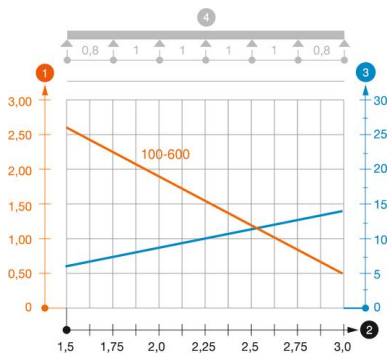

Datos técnicos

Modelo de unión	sin unión
Tipo de fijación sistema de montaje	Suelo Techo Pared
Transitable	no
Mantenimiento de función	no
Con tapa	no
Perforación de montaje en el suelo	sí
Calibre maestro de agujeros OTAN	no
Sección efectiva	358 cm ²
Sección efectiva	35800 mm ²
Acero inoxidable, barnizado	no
Perforación lateral	sí
Tipo vano ancho	no
Tipo de test de carga según IEC 61537	Tipo II
Tipo del conector del sistema portacables	Atornillado

Ficha Técnica

Bandeja portacables SKS 60 A2

Referencia: 6056746

Cargas

Distancias aplicables entre soportes mín.	1,5 m
Distancias aplicables entre soportes máx.	3 m
Distancia de sujeción 1,5 m	2,65 kN/m
Distancia de sujeción 2,0 m	1,8 kN/m
Distancia de sujeción 2,5 m	1,15 kN/m
Distancia de sujeción 3,0 m	0,5 kN/m