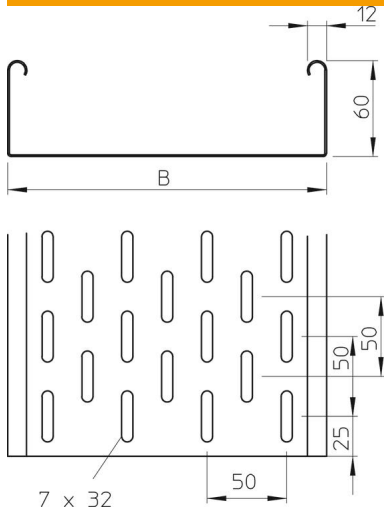

Ficha Técnica

Bandeja portacables SKS 60 A2

Referencia: 6056746

SKS 60 = sistema de bandeja portacables de ala 60 mm.
Las piezas de conexión deben pedirse por separado.
Aislamiento magnético sin tapa 20 dB, con tapa 50 dB.

- A2** Acero inoxidable 1.4301
- 2B** Pulido, con tratamiento posterior

Datos maestros

Referencia	6056746
Tipo	SKS 660 A2
Denominación 1	Bandeja portacables SKS
Denominación 2	perforado
Fabricante	OBO
Dimensión	60x600x3000
Material	Acero inoxidable 1.4301
Superficie	Pulido, con tratamiento posterior
Norma superficies	
Unidad VK más pequeña	3
Cantidad	Metro
Peso	749,333 kg
Unidad de peso	kg/100 m

Ficha Técnica

Bandeja portacables SKS 60 A2

Referencia: 6056746

Dimensiones

Longitud	3.000 mm
Longitud	10 ft
Ancho	600 mm
Ancho	24 in
Altura	60 mm
Altura	2 in
Espesor de chapa	0,06 in
Espesor de chapa	1,5 mm
Medida B	600 mm

Datos técnicos

Modelo de unión	sin unión
Tipo de fijación sistema de montaje	Suelo Techo Pared
Transitable	no
Mantenimiento de función	no
Con tapa	no
Perforación de montaje en el suelo	sí
Calibre maestro de agujeros OTAN	no
Sección efectiva	358 cm ²
Sección efectiva	35800 mm ²
Acero inoxidable, barnizado	no
Perforación lateral	sí
Tipo vano ancho	no
Tipo de test de carga según IEC 61537	Tipo II
Tipo del conector del sistema portacables	Atornillado