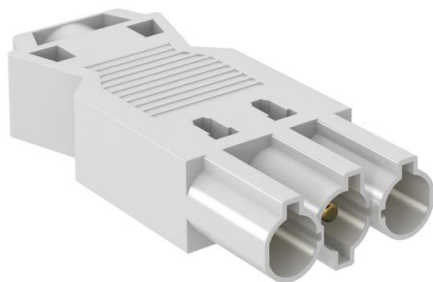

Ficha Técnica

Conector de 3 polos, conexión roscada, blanco

Referencia: 6108055

Clavija de enchufe de 3 polos, tipo GST18i con racor roscado, poca altura de montaje (sin pérdida de espacio de conexión en combinación con bloques distribuidores), para sección de cable de 0,75 - 2,5 mm², se puede conectar a cables unifilares y de hilo fino sin virola, para diámetros de cable de 6,5 - 10,5 mm (H05VV, NYM), sin montar con descarga de tracción, confeccionable in situ, 250 V, 16 A

Longitud de pelado:31 mm

Longitud de cable a desguarnecer:7 mm

Datos maestros

Referencia	6108055
Tipo	ST-S GST18i3p W
Denominación 1	Conector macho 3 polos
Denominación 2	embornamiento a tornillo
Fabricante	OBO
Color	Blanco
Unidad VK más pequeña	1
Cantidad	Pieza
Peso	2,03 kg
Unidad de peso	kg/100 u