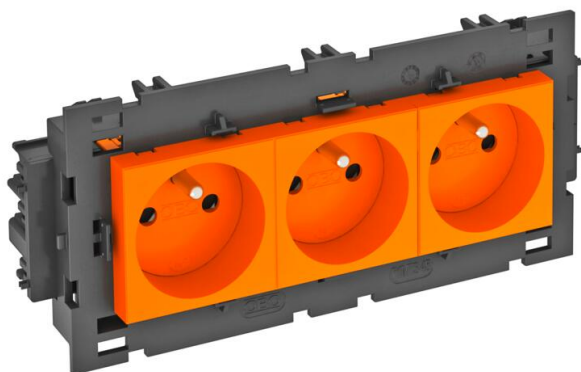

# Ficha Técnica

Toma de corriente 0°, Connect 80, con clavija de puesta a tierra, triple

Referencia: 6120644

Toma de corriente con clavija de toma a tierra con conexión lateral triple, 0°, con protección elevada contra rozamiento, con bornes de enchufes, de 2 polos, 16 A, 250 V~, con bornes de unión según IEC 60884-1, adecuada para el montaje en sistemas de canal portamecanismos Rapid 80. Para la instalación en canales Rapid 45, canales portamecanismos, columnas de instalación, sistemas bajo pavimento y tomas Deskbox.

## Datos maestros

Referencia	6120644
Tipo	STD-F0C8 ROR3
Denominación 1	Toma eléctrica 0°, triple
Denominación 2	c. clavija p.tierra, Connect80
Fabricante	OBO
Dimensión	250V, 10/16A
Color	Naranja puro; RAL 2004
Material	Policarbonato
Unidad VK más pequeña	1
Cantidad	Pieza
Peso	17,5 kg
Unidad de peso	kg/100 u

# Ficha Técnica

Toma de corriente 0°, Connect 80, con clavija de puesta a tierra, triple

Referencia: 6120644

## Datos técnicos

Tapa	Placa central
Con cierre	no
Clase de conexión	Bornes de enchufe
Número de unidades	3
Número de módulos (en construcción modular)	0
Número de tomas de corriente conmutable	0
Número de polos	2
Impresión/identificación	Sin impresión
Versión	triple, 0°
Modelo de la superficie	Mate
Versión	Clavija de toma de tierra
Mecanismo de expulsión	no
Tipo de fijación	Encajar
Campo identificativo	no
Temperatura de servicio máx.	40 °C
Temperatura de servicio mín.	-5 °C
Protección elevada contra el contacto accidental	sí
Protección contra corriente residual	no
Para condiciones difíciles (según VDE)	no
Libre de halógenos	sí
Montaje aislado	no
Tapa abatible	no
Codificación	no
Luz de control	no
Con interruptor de encendido/apagado	no
Con fusible para corrientes débiles	no
Con iluminación de función	no
Con iluminación de orientación	no
Modo de montaje	Canal portamecanismos
Tensión nominal	250 V
Corriente nominal	16 A