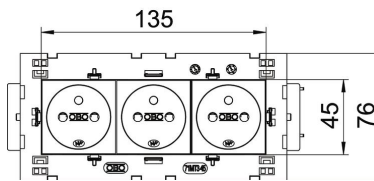

## Datos maestros

Referencia	6120644
Tipo	STD-F0C8 ROR3
Denominación 1	Toma eléctrica 0°, triple
Denominación 2	c. clavija p.tierra, Connect80
Fabricante	OBO
Dimensión	250V, 10/16A
Color	Naranja puro; RAL 2004
Material	Policarbonato
Unidad VK más pequeña	1
Cantidad	Pieza
Peso	17,5 kg
Unidad de peso	kg/100 u

# Ficha Técnica

Toma de corriente 0°, Connect 80, con clavija de puesta a tierra, triple

Referencia: 6120644

## Dimensiones

Ancho	176 mm
Altura	76 mm

## Datos técnicos

Tapa	Placa central
Con cierre	no
Clase de conexión	Bornes de enchufe
Número de unidades	3
Número de módulos (en construcción modular)	0
Número de tomas de corriente conmutable	0
Número de polos	2
Impresión/identificación	Sin impresión
Versión	triple, 0°
Modelo de la superficie	Mate
Versión	Clavija de toma de tierra
Mecanismo de expulsión	no
Tipo de fijación	Encajar
Campo identificativo	no
Temperatura de servicio máx.	40 °C
Temperatura de servicio mín.	-5 °C
Protección elevada contra el contacto accidental	sí
Protección contra corriente residual	no
Para condiciones difíciles (según VDE)	no
Libre de halógenos	sí
Montaje aislado	no
Tapa abatible	no
Codificación	no
Luz de control	no
Con interruptor de encendido/apagado	no
Con fusible para corrientes débiles	no
Con iluminación de función	no
Con iluminación de orientación	no
Modo de montaje	Canal portamecanismos
Tensión nominal	250 V
Corriente nominal	16 A