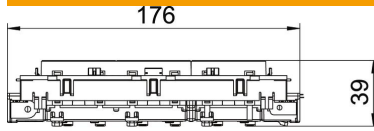

## Datos maestros

Referencia	6120644
Tipo	STD-F0C8 ROR3
Denominación 1	Toma eléctrica 0°, triple
Denominación 2	c. clavija p.tierra, Connect80
Fabricante	OBO
Dimensión	250V, 10/16A
Color	Naranja puro; RAL 2004
Material	Policarbonato
Unidad VK más pequeña	1
Cantidad	Pieza
Peso	17,5 kg
Unidad de peso	kg/100 u

# Ficha Técnica

Toma de corriente 0°, Connect 80, con clavija de puesta a tierra, triple

Referencia: 6120644

## Dimensiones

Ancho	176 mm
Altura	76 mm

## Datos técnicos

Tapa	Placa central
Con cierre	no
Clase de conexión	Bornes de enchufe
Número de unidades	3
Número de módulos (en construcción modular)	0
Número de tomas de corriente conmutable	0
Número de polos	2
Impresión/identificación	Sin impresión
Versión	triple, 0°
Modelo de la superficie	Mate
Versión	Clavija de toma de tierra
Mecanismo de expulsión	no
Tipo de fijación	Encajar
Campo identificativo	no
Temperatura de servicio máx.	40 °C
Temperatura de servicio mín.	-5 °C
Protección elevada contra el contacto accidental	sí
Protección contra corriente residual	no
Para condiciones difíciles (según VDE)	no
Libre de halógenos	sí
Montaje aislado	no
Tapa abatible	no
Codificación	no
Luz de control	no
Con interruptor de encendido/apagado	no
Con fusible para corrientes débiles	no
Con iluminación de función	no
Con iluminación de orientación	no
Modo de montaje	Canal portamecanismos
Tensión nominal	250 V
Corriente nominal	16 A