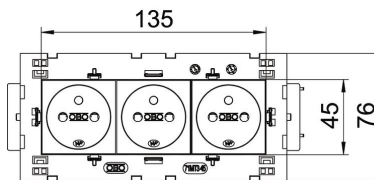

PC Policarbonato

Datos maestros

Referencia	6120642
Tipo	STD-F0C8 RW3
Denominación 1	Toma eléctrica 0°, triple
Denominación 2	c. clavija p.tierra, Connect80
Fabricante	OBO
Dimensión	250V, 10/16A
Color	blanco puro; RAL 9010
Material	Policarbonato
Unidad VK más pequeña	1
Cantidad	Pieza
Peso	17,5 kg
Unidad de peso	kg/100 u

Ficha Técnica

Toma de corriente 0°, Connect 80, con clavija de puesta a tierra, triple

Referencia: 6120642

Dimensiones

Ancho	176 mm
Altura	76 mm

Datos técnicos

Tapa	Placa central
Con cierre	no
Clase de conexión	Bornes de enchufe
Número de unidades	3
Número de módulos (en construcción modular)	0
Número de tomas de corriente conmutable	0
Número de polos	2
Impresión/identificación	Sin impresión
Versión	triple, 0°
Modelo de la superficie	Mate
Versión	Clavija de toma de tierra
Mecanismo de expulsión	no
Tipo de fijación	Encajar
Campo identificativo	no
Temperatura de servicio máx.	40 °C
Temperatura de servicio mín.	-5 °C
Protección elevada contra el contacto accidental	sí
Protección contra corriente residual	no
Para condiciones difíciles (según VDE)	no
Libre de halógenos	sí
Montaje aislado	no
Tapa abatible	no
Codificación	no
Luz de control	no
Con interruptor de encendido/apagado	no
Con fusible para corrientes débiles	no
Con iluminación de función	no
Con iluminación de orientación	no
Modo de montaje	Canal portamecanismos
Tensión nominal	250 V
Corriente nominal	16 A

Ficha Técnica

Toma de corriente 0°, Connect 80, con clavija de puesta a tierra, triple

Referencia: 6120642

Datos técnicos

Clase de protección	Otros
Suministro eléctrico auxiliar	Sin suministro eléctrico auxiliar
Modelo de tomas de corriente	NF
Ángulo tomas de corriente	0°
Profundidad	39 mm
Transparente	no
Mecanismo central girado	no
Autorizaciones	VDE
Protección contra sobretensiones	no