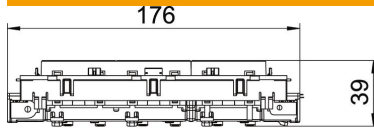

PC Policarbonato

Datos maestros

Referencia	6120642
Tipo	STD-F0C8 RW3
Denominación 1	Toma eléctrica 0°, triple
Denominación 2	c. clavija p.tierra, Connect80
Fabricante	OBO
Dimensión	250V, 10/16A
Color	blanco puro; RAL 9010
Material	Policarbonato
Unidad VK más pequeña	1
Cantidad	Pieza
Peso	17,5 kg
Unidad de peso	kg/100 u

Ficha Técnica

Toma de corriente 0°, Connect 80, con clavija de puesta a tierra, triple

Referencia: 6120642

Dimensiones

Ancho	176 mm
Altura	76 mm

Datos técnicos

Tapa	Placa central
Con cierre	no
Clase de conexión	Bornes de enchufe
Número de unidades	3
Número de módulos (en construcción modular)	0
Número de tomas de corriente conmutable	0
Número de polos	2
Impresión/identificación	Sin impresión
Versión	triple, 0°
Modelo de la superficie	Mate
Versión	Clavija de toma de tierra
Mecanismo de expulsión	no
Tipo de fijación	Encajar
Campo identificativo	no
Temperatura de servicio máx.	40 °C
Temperatura de servicio mín.	-5 °C
Protección elevada contra el contacto accidental	sí
Protección contra corriente residual	no
Para condiciones difíciles (según VDE)	no
Libre de halógenos	sí
Montaje aislado	no
Tapa abatible	no
Codificación	no
Luz de control	no
Con interruptor de encendido/apagado	no
Con fusible para corrientes débiles	no
Con iluminación de función	no
Con iluminación de orientación	no
Modo de montaje	Canal portamecanismos
Tensión nominal	250 V
Corriente nominal	16 A

Ficha Técnica

Toma de corriente 0°, Connect 80, con clavija de puesta a tierra, triple

Referencia: 6120642

Datos técnicos

Clase de protección	Otros
Suministro eléctrico auxiliar	Sin suministro eléctrico auxiliar
Modelo de tomas de corriente	NF
Ángulo tomas de corriente	0°
Profundidad	39 mm
Transparente	no
Mecanismo central girado	no
Autorizaciones	VDE
Protección contra sobretensiones	no