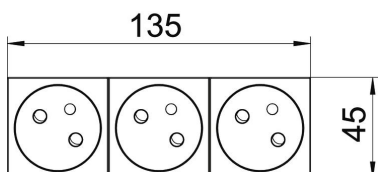

Ficha Técnica

Toma de corriente 33°, Connect 45, con clavija de puesta a tierra, triple, naranja puro

Referencia: 6120694

Dimensiones

Ancho	135 mm
Altura	45 mm

Datos técnicos

Tapa	Placa central
Con cierre	no
Clase de conexión	Bornes de enchufe
Número de unidades	3
Número de módulos (en construcción modular)	3
Número de tomas de corriente conmutable	0
Número de polos	2
Impresión/identificación	Sin impresión
Versión	triple, 33°
Modelo de la superficie	Mate
Versión	Clavija de toma de tierra
Mecanismo de expulsión	no
Tipo de fijación	Encajar
Campo identificativo	no
Temperatura de servicio máx.	40 °C
Temperatura de servicio mín.	-5 °C
Protección elevada contra el contacto accidental	sí
Protección contra corriente residual	no
Para condiciones difíciles (según VDE)	no
Libre de halógenos	sí
Montaje aislado	no
Tapa abatible	no
Codificación	no
Luz de control	no
Con interruptor de encendido/apagado	no
Con fusible para corrientes débiles	no
Con iluminación de función	no
Con iluminación de orientación	no
Modo de montaje	Canal portamecanismos
Tensión nominal	250 V
Corriente nominal	16 A

Ficha Técnica

Toma de corriente 33°, Connect 45, con clavija de puesta a tierra, triple, naranja puro

Referencia: 6120694

Datos técnicos

Clase de protección	Otros
Suministro eléctrico auxiliar	Sin suministro eléctrico auxiliar
Modelo de tomas de corriente	NF
Ángulo tomas de corriente	33
Profundidad	37 mm
Transparente	no
Mecanismo central girado	sí
Autorizaciones	VDE
Protección contra sobretensiones	no