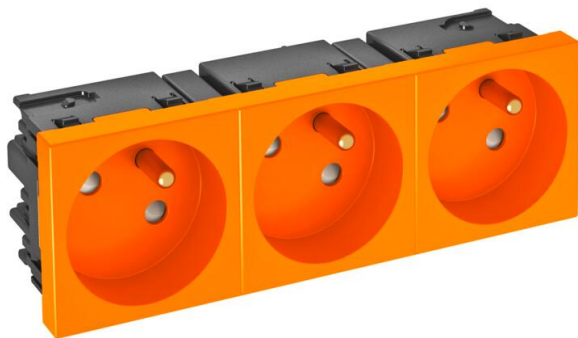

Ficha Técnica

Toma de corriente 33°, Connect 45, con clavija de puesta a tierra, triple, naranja puro

Referencia: 6120694

Toma de corriente con clavija de puesta a tierra con conexión lateral triple, 33°, con protección elevada contra rozamiento, con bornes de enchufes, de 2 polos, 16 A 250 V~, con bornes de unión según IEC 60884-1.

Para la instalación en canales Rapid 45, canales portamecanismos, columnas de instalación, sistemas bajo pavimento y tomas Deskbox.

PC Policarbonato

Datos maestros

Referencia	6120694
Tipo	STD-F3C ROR3
Denominación 1	Toma eléctrica 33°, triple
Denominación 2	c. clavija p.tierra, Connect45
Fabricante	OBO
Dimensión	250V, 10/16A
Color	Naranja puro; RAL 2004
Material	Policarbonato
Unidad VK más pequeña	1
Cantidad	Pieza
Peso	11,5 kg
Unidad de peso	kg/100 u

Ficha Técnica

Toma de corriente 33°, Connect 45, con clavija de puesta a tierra, triple, naranja puro

Referencia: 6120694

Dimensiones

Ancho	135 mm
Altura	45 mm

Datos técnicos

Tapa	Placa central
Con cierre	no
Clase de conexión	Bornes de enchufe
Número de unidades	3
Número de módulos (en construcción modular)	3
Número de tomas de corriente conmutable	0
Número de polos	2
Impresión/identificación	Sin impresión
Versión	triple, 33°
Modelo de la superficie	Mate
Versión	Clavija de toma de tierra
Mecanismo de expulsión	no
Tipo de fijación	Encajar
Campo identificativo	no
Temperatura de servicio máx.	40 °C
Temperatura de servicio mín.	-5 °C
Protección elevada contra el contacto accidental	sí
Protección contra corriente residual	no
Para condiciones difíciles (según VDE)	no
Libre de halógenos	sí
Montaje aislado	no
Tapa abatible	no
Codificación	no
Luz de control	no
Con interruptor de encendido/apagado	no
Con fusible para corrientes débiles	no
Con iluminación de función	no
Con iluminación de orientación	no
Modo de montaje	Canal portamecanismos
Tensión nominal	250 V
Corriente nominal	16 A