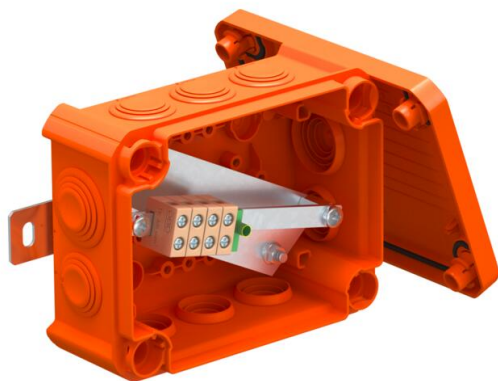

## FireBox T100 con juntas insertables, para sistemas de datos

Referencia: 7205764

Cajas de conexión para técnica de datos con juntas insertables blandas. Cantidad por pares de los bornes de cerámica resistentes a altas temperaturas adaptados a las líneas de datos. Borne protector de conductor/apantallado marcado verde-amarillo. Fijación a bridas exteriores muy accesibles. Homologado para sistemas de cables con mantenimiento de función eléctrico según DIN 4102, parte 12, con las clases E30, E60 y E90. Los bornes de cerámica han sido verificados según la norma DIN EN 60998-2-1:2004.

Incluidos 2 x tornillos de anclaje MMSplus P 6x35.

E30 E60 E90 IP 66

PP Polipropileno

### Datos maestros

Referencia	7205764
Tipo	T100ED 4x4AD
Denominación 1	Caja de derivación
Denominación 2	para mantenimiento de función
Fabricante	OBO
Dimensión	150x116x67
Color	naranja; RAL 2003
Material	Polipropileno
Unidad VK más pequeña	1
Cantidad	Pieza
Peso	41,69 kg
Unidad de peso	kg/100 u