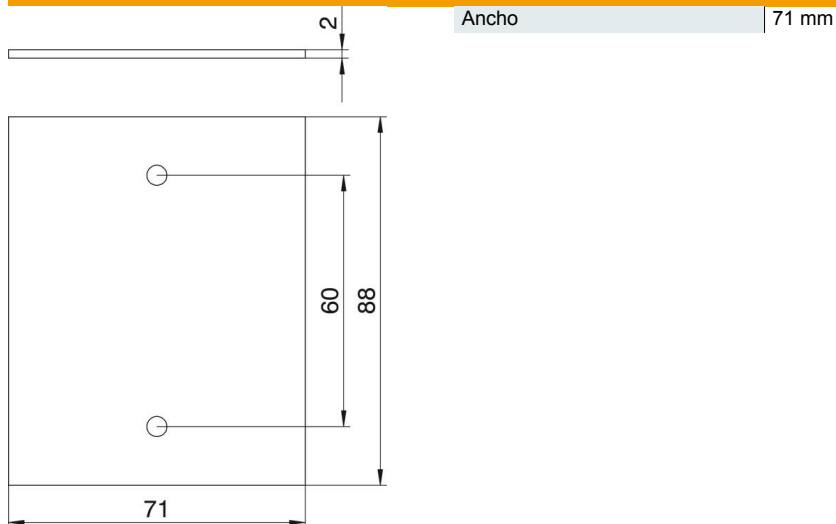

## Tapa Telitank T12L, ciega

Referencia: 7408108

Tapeta "ciega", para montar en la cara lateral mayor de la T12L (ocupa 1/4 cara) o en la cara lateral menor de T12L (ocupa 1/2 cara).

**PVC** Cloruro de polivinilo

### Datos maestros

Referencia	7408108
Tipo	T12L P01S 9011
Denominación 1	Tapeta
Denominación 2	ciega para T12L
Fabricante	OBO
Dimensión	71x88mm
Color	negro grafito; RAL 9011
Material	Cloruro de polivinilo
Unidad VK más pequeña	1
Cantidad	Pieza
Peso	1,61 kg
Unidad de peso	kg/100 u

## Dimensiones