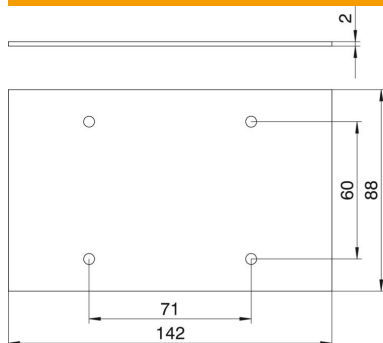

Ficha Técnica

Tapa Telitank T12L, ciega, para lado longitudinal

Referencia: 7408116

Tapeta "ciega", para montar en la cara lateral mayor de la T12L (ocupa 1/2 cara).

PVC Cloruro de polivinilo

Datos maestros

Referencia	7408116
Tipo	T12L P02S 9011
Denominación 1	Tapeta
Denominación 2	ciega para T12L
Fabricante	OBO
Dimensión	142x88mm
Color	negro grafito; RAL 9011
Material	Cloruro de polivinilo
Unidad VK más pequeña	1
Cantidad	Pieza
Peso	3,22 kg
Unidad de peso	kg/100 u

Ficha Técnica

Tapa Telitank T12L, ciega, para lado longitudinal

Referencia: 7408116

Dimensiones

Ancho 142 mm

Datos técnicos

Aplicación	Unidad sobre pavimento
Número de aberturas CEE/Perilex	0
Número de aberturas triples	0
Número de aberturas simples	0
Número de aberturas ovaladas	0
Número de aberturas cuadradas	0
Número de aberturas redondas	0
Número de aberturas dobles	0
Tipo de fijación	Atornillable
Campo identificativo	no
Tapa ciega	sí
Apropiado para campo identificativo	no
Tecnología de instalación	Otros