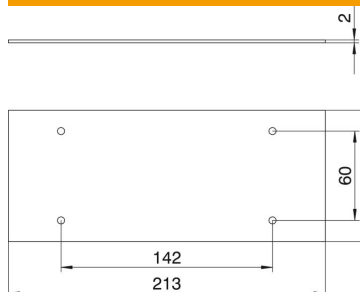

## Tapa Telitank T12L, ciega, para lado longitudinal

Referencia: 7408124

Tapeta "ciega", para montar en la cara lateral mayor de la T12L (ocupa 3/4 cara).

**PVC** Cloruro de polivinilo

### Datos maestros

Referencia	7408124
Tipo	T12L P03S 9011
Denominación 1	Tapeta
Denominación 2	ciega para T12L
Fabricante	OBO
Dimensión	213x88mm
Color	negro grafito; RAL 9011
Material	Cloruro de polivinilo
Unidad VK más pequeña	1
Cantidad	Pieza
Peso	4,85 kg
Unidad de peso	kg/100 u

### Dimensiones

Ancho 213 mm