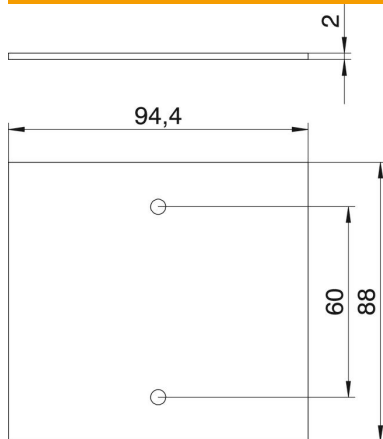

Ficha Técnica

Tapa Telitank T12L, ciega, para lado longitudinal

Referencia: 7408140

Tapeta "ciega", para montar en la cara lateral mayor de la T12L (ocupa 1/3 cara).

PVC Cloruro de polivinilo

Datos maestros

Referencia	7408140
Tipo	T12L P05S 9011
Denominación 1	Tapeta
Denominación 2	ciega para T12L
Fabricante	OBO
Dimensión	94.5x88mm
Color	negro grafito; RAL 9011
Material	Cloruro de polivinilo
Unidad VK más pequeña	1
Cantidad	Pieza
Peso	2,15 kg
Unidad de peso	kg/100 u

Ficha Técnica

Tapa Telitank T12L, ciega, para lado longitudinal

Referencia: 7408140

Dimensiones

Ancho 95 mm

Datos técnicos

Aplicación	Unidad sobre pavimento
Número de aberturas CEE/Perilex	0
Número de aberturas triples	0
Número de aberturas simples	0
Número de aberturas ovaladas	0
Número de aberturas cuadradas	0
Número de aberturas redondas	0
Número de aberturas dobles	0
Tipo de fijación	Atornillable
Campo identificativo	no
Tapa ciega	sí
Apropiado para campo identificativo	no
Tecnología de instalación	Otros